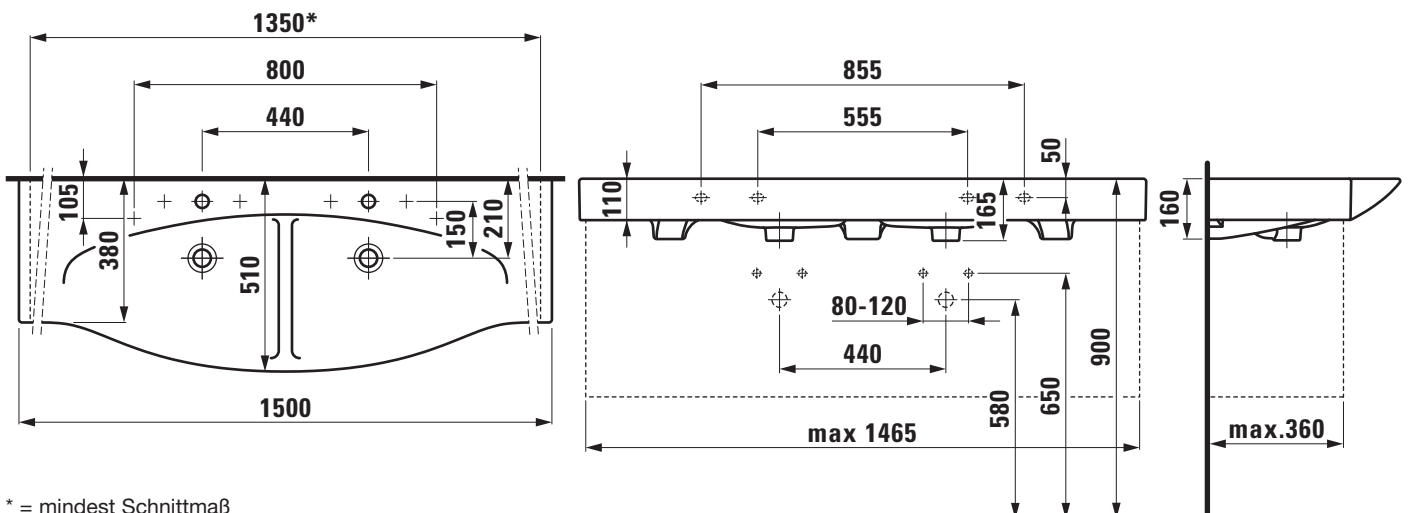

### TECHNISCHE DATEN

Artikel-Nr.	81370.6
Anschlussmaße	EN 14688 / EN 31
Größe	1500 x 380/510 mm
Beckeninnenmaß	je Becken ca. 565 x 365 mm
Ausführung	Charge 104 – je Becken 1 Hahnloch mittig schneidbar bis 1350 mm
Sonderausführung	Charge 108 – je Becken 3 Hahnlöcher Charge 109 – ohne Hahnloch Charge 111 – je Becken 1 Hahnloch mittig, ohne Überlauf Charge 112 – ohne Hahnloch, ohne Überlauf Charge 158 – je Becken 3 Hahnlöcher, ohne Überlauf Charge 806 – je Becken 1 Hahnloch mittig, 1 Loch links und rechts für Seifenspender Charge 810 – je Becken 3 Hahnlöcher, 1 Loch links und rechts für Seifenspender
Gewicht	34,0 kg
Montagematerial exkl.	Steinschrauben Ausgleichsmasse, Artikel-Nr. 89461.4 Schallschutzset, Artikel-Nr. 89269.3
Sonstiges	Waschtisch wird mit 4 Schrauben befestigt Bei Bestellung in geschnittener Ausführung ist das Gesamtaußenmaß des Waschtisches anzugeben, siehe Kapitel Schneidformulare. Geschnittene Seite nicht glasiert. Optional mit Abdeckung (aufgarniert).
Farben	siehe Farbtabelle

### TECHNISCHE ZEICHNUNGEN / M 1 : 20

\* = mindest Schnittmaß