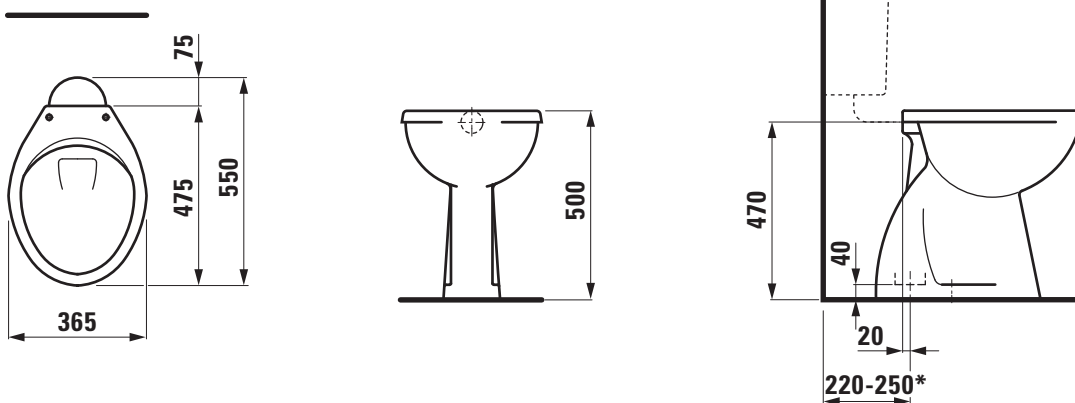

WC

Stand-WC PASCHA-H

82213.5

TECHNISCHE DATEN

Artikel-Nr.	82213.5
Zulassung	EN 997, EN 33
Ausführung	Tiefspüler für 6/3 I-Spülung Sitzhöhe ca. 530 mm inkl. WC-Sitz
Abgang	innen senkrecht
Gewicht	16,0 kg
Zubehör exkl.	WC-Sitz mit Deckel Austro, Artikel-Nr. 89235.1
Farben	siehe Farbtabelle

STANDARDISIERTER AUSSCHREIBUNGSTEXT

Der Ausschreibungstext ist frei zu formulieren.

TECHNISCHE ZEICHNUNGEN / M 1 : 20

* = nur bei Verwendung mit AP-Spülkasten