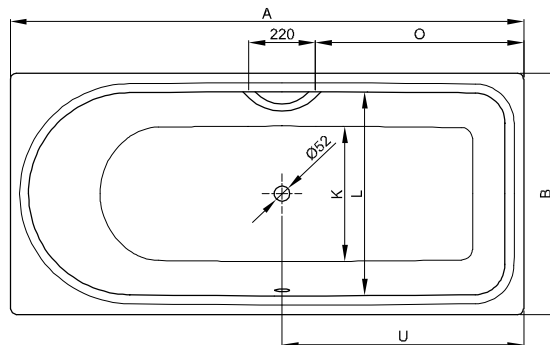

N° 1: Fußende rechts, Überlauf hinten

N° 1: Fußende rechts, Überlauf hinten

N° 2: Fußende rechts, Überlauf vorne

N° 2: Fußende rechts, Überlauf vorne

## Abmessung

Bestell-Nr.	Maße in mm	Variante	A	B	C	D	E	F	G	H	I	K	L	O	U	Nutzhalt*
8858	1500 x 700 x 450	N° 1	1500	700	65	1375	60	470	700	330	1235	505	565	540	650	139 Liter
8859	1500 x 700 x 450	N° 2	1500	700	65	1375	60	470	700	330	1235	505	565	540	650	139 Liter
8850	1600 x 700 x 450	N° 1	1600	700	65	1475	60	470	760	370	1335	505	565	590	700	148 Liter
8851	1600 x 700 x 450	N° 2	1600	700	65	1475	60	470	760	370	1335	505	565	590	700	148 Liter
8852	1700 x 700 x 450	N° 1	1700	700	115	1475	110	520	760	420	1335	505	565	640	750	148 Liter
8853	1700 x 700 x 450	N° 2	1700	700	115	1475	110	520	760	420	1335	505	565	640	750	148 Liter
8854	1700 x 750 x 450	N° 1	1700	750	65	1575	60	490	890	320	1435	555	615	690	800	185 Liter
8855	1700 x 750 x 450	N° 2	1700	750	65	1575	60	490	890	320	1435	555	615	690	800	185 Liter
8765	1700 x 800 x 450	N° 1	1700	800	65	1575	60	540	800	360	1435	605	665	690	800	202 Liter
8865	1700 x 800 x 450	N° 2	1700	800	65	1575	60	540	800	360	1435	605	665	690	800	202 Liter
8856	1800 x 800 x 450	N° 1	1800	800	65	1675	60	540	900	360	1535	605	665	690	800	235 Liter
8857	1800 x 800 x 450	N° 2	1800	800	65	1675	60	540	900	360	1535	605	665	690	800	235 Liter

\* Nutzhalt: Wasserinhalt abzüglich 70 Liter Verdrängung. Produktionsbedingte Änderungen und Toleranzen vorbehalten.