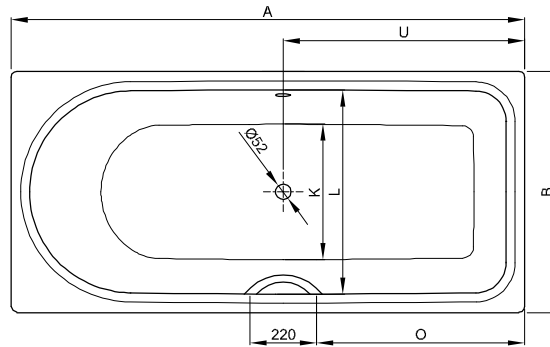

N° 1: Fußende rechts, Überlauf hinten

N° 1: Fußende rechts, Überlauf hinten

N° 2: Fußende rechts, Überlauf vorne

N° 2: Fußende rechts, Überlauf vorne

## Abmessung

Bestell-Nr.	Maße in mm	Variante	A	B	C	D	E	F	G	H	I	K	L	O	U	Nutzhalt*
8858	1500 x 700 x 450	N° 1	1500	700	65	1375	60	470	700	330	1235	505	565	540	650	139 Liter
8859	1500 x 700 x 450	N° 2	1500	700	65	1375	60	470	700	330	1235	505	565	540	650	139 Liter
8850	1600 x 700 x 450	N° 1	1600	700	65	1475	60	470	760	370	1335	505	565	590	700	148 Liter
8851	1600 x 700 x 450	N° 2	1600	700	65	1475	60	470	760	370	1335	505	565	590	700	148 Liter
8852	1700 x 700 x 450	N° 1	1700	700	115	1475	110	520	760	420	1335	505	565	640	750	148 Liter
8853	1700 x 700 x 450	N° 2	1700	700	115	1475	110	520	760	420	1335	505	565	640	750	148 Liter
8854	1700 x 750 x 450	N° 1	1700	750	65	1575	60	490	890	320	1435	555	615	690	800	185 Liter
8855	1700 x 750 x 450	N° 2	1700	750	65	1575	60	490	890	320	1435	555	615	690	800	185 Liter
8765	1700 x 800 x 450	N° 1	1700	800	65	1575	60	540	800	360	1435	605	665	690	800	202 Liter
8865	1700 x 800 x 450	N° 2	1700	800	65	1575	60	540	800	360	1435	605	665	690	800	202 Liter
8856	1800 x 800 x 450	N° 1	1800	800	65	1675	60	540	900	360	1535	605	665	690	800	235 Liter
8857	1800 x 800 x 450	N° 2	1800	800	65	1675	60	540	900	360	1535	605	665	690	800	235 Liter

\* Nutzhalt: Wasserinhalt abzüglich 70 Liter Verdrängung. Produktionsbedingte Änderungen und Toleranzen vorbehalten.