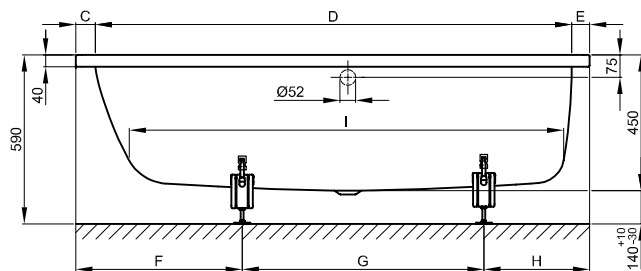

N° 1: Fußende rechts, Überlauf hinten

Abmessung

Bestell-Nr.	Maße in mm	Variante	A	B	C	D	E	F	G	H	I	K	L	O	U	Nutzhalt*
8858	1500 x 700 x 450	N° 1	1500	700	65	1375	60	470	700	330	1235	505	565	540	650	139 Liter
8859	1500 x 700 x 450	N° 2	1500	700	65	1375	60	470	700	330	1235	505	565	540	650	139 Liter
8850	1600 x 700 x 450	N° 1	1600	700	65	1475	60	470	760	370	1335	505	565	590	700	148 Liter
8851	1600 x 700 x 450	N° 2	1600	700	65	1475	60	470	760	370	1335	505	565	590	700	148 Liter
8852	1700 x 700 x 450	N° 1	1700	700	115	1475	110	520	760	420	1335	505	565	640	750	148 Liter
8853	1700 x 700 x 450	N° 2	1700	700	115	1475	110	520	760	420	1335	505	565	640	750	148 Liter
8854	1700 x 750 x 450	N° 1	1700	750	65	1575	60	490	890	320	1435	555	615	690	800	185 Liter
8855	1700 x 750 x 450	N° 2	1700	750	65	1575	60	490	890	320	1435	555	615	690	800	185 Liter
8765	1700 x 800 x 450	N° 1	1700	800	65	1575	60	540	800	360	1435	605	665	690	800	202 Liter
8865	1700 x 800 x 450	N° 2	1700	800	65	1575	60	540	800	360	1435	605	665	690	800	202 Liter
8856	1800 x 800 x 450	N° 1	1800	800	65	1675	60	540	900	360	1535	605	665	690	800	235 Liter
8857	1800 x 800 x 450	N° 2	1800	800	65	1675	60	540	900	360	1535	605	665	690	800	235 Liter

* Nutzhalt: Wasserinhalt abzüglich 70 Liter Verdrängung. Produktionsbedingte Änderungen und Toleranzen vorbehalten.