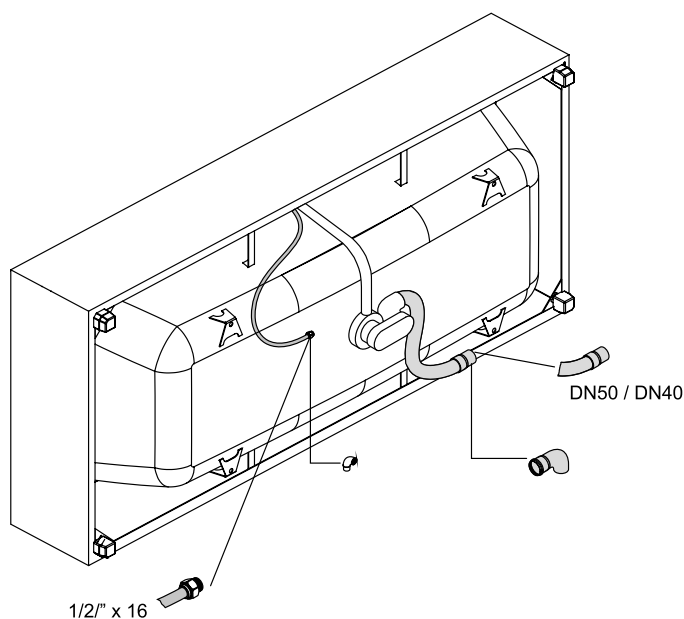

Information

Im Lieferumfang ist ein flexibler Schlauch zum Anschluss der Ablaufgarnitur enthalten.

Die Ablaufgarnitur BetteSensory ist nicht vormontiert.

Lieferbar mit dem passenden Waschtisch BetteOne.

Lieferumfang

Inklusive schallreduzierender Antidröhn-Matten.

Design: Tesseraux + Partner

Abmessung

Bestell-Nr.	Maße in mm	A	B	G	I	K	N	V	Nutzhalt*
3313 CFXXH	1800 × 800 × 420	1800	800	980	1420	495	450	100	158 Liter
3314 CFXXH	1900 × 900 × 420	1900	900	1080	1515	595	550	100	217 Liter

* Nutzhalt: Wasserinhalt abzüglich 70 Liter Verdrängung. Produktionsbedingte Änderungen und Toleranzen vorbehalten.