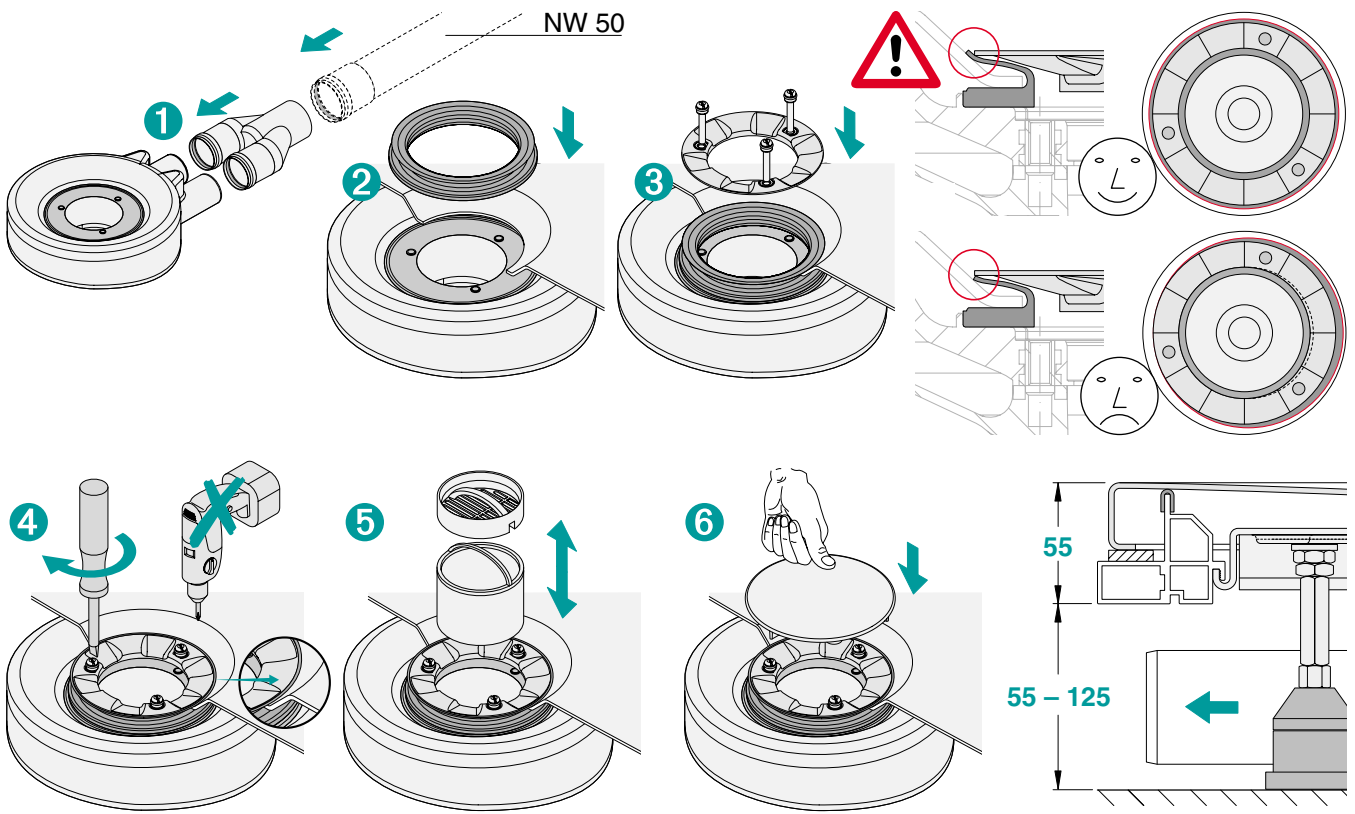

Ablaufgarnitur **BETTEFLOOR**
 Waste fittings **BETTEFLOOR**
 Garniture de vidage **BETTEFLOOR**
 Afvoergarnituur **BETTEFLOOR**

Rev. 11 / 10.07.14 / Z0013558

Viega Mat.-Nr. 519988-09.2014

Ablaufgarnitur **BETTEFLOOR**
INSTALLATION