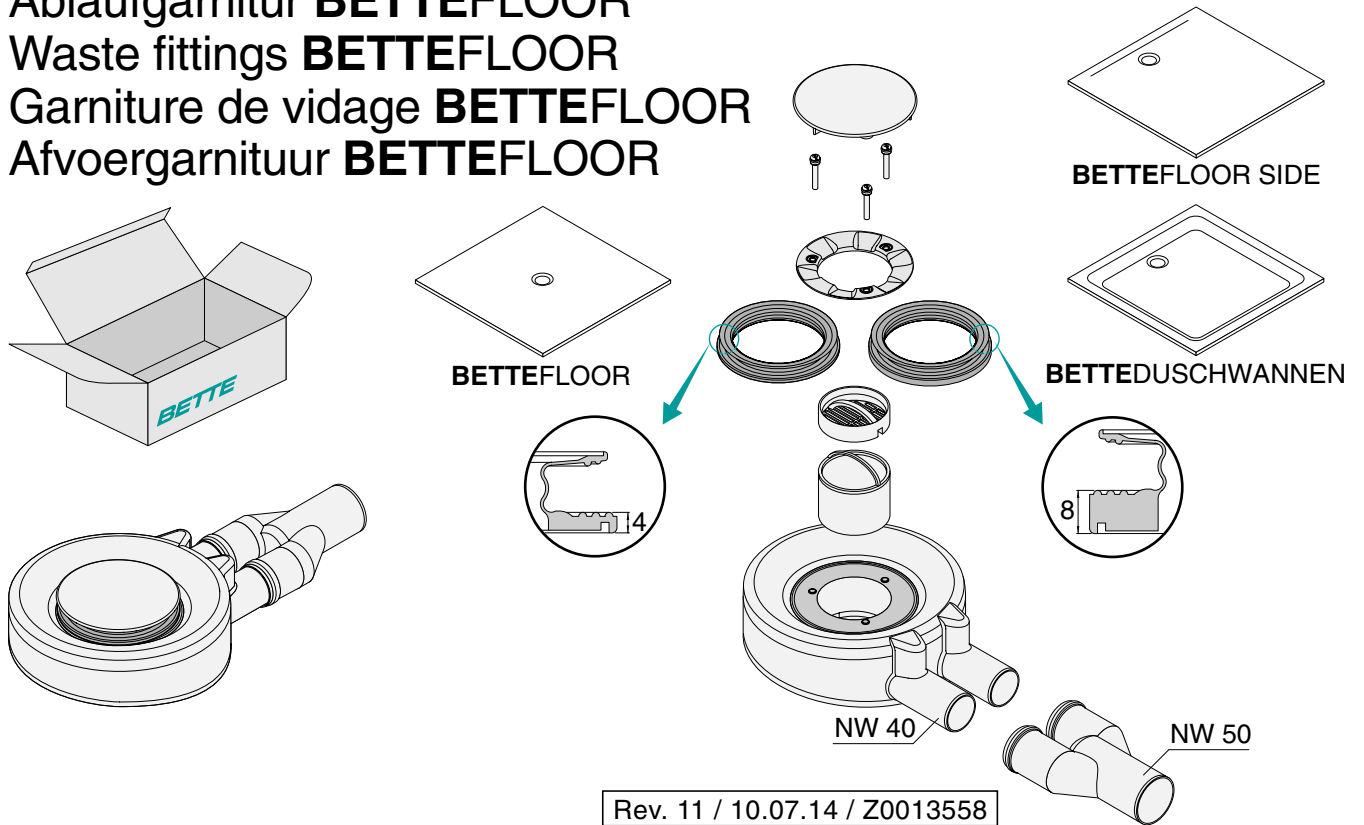

Ablaufgarnitur **BETTEFLOOR**
 Waste fittings **BETTEFLOOR**
 Garniture de vidage **BETTEFLOOR**
 Afvoergarnituur **BETTEFLOOR**

Rev. 11 / 10.07.14 / Z0013558

Viega Mat.-Nr. 519988-09.2014

Ablaufgarnitur **BETTEFLOOR**
INSTALLATION