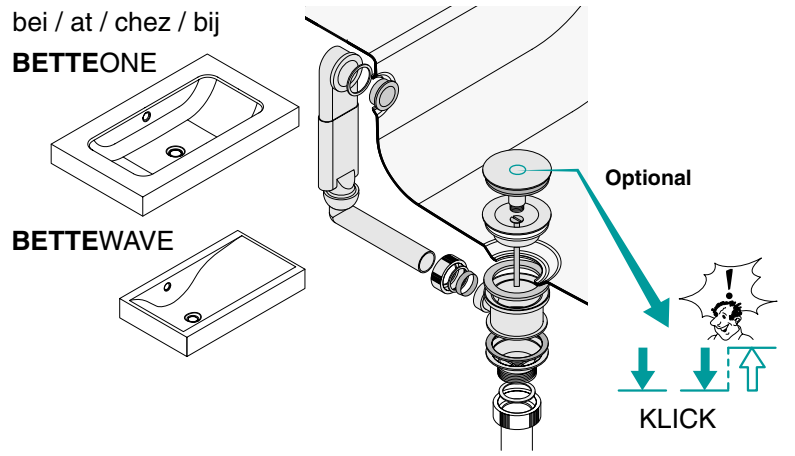

**Waschtische, Wandmontage
INSTALLATION**