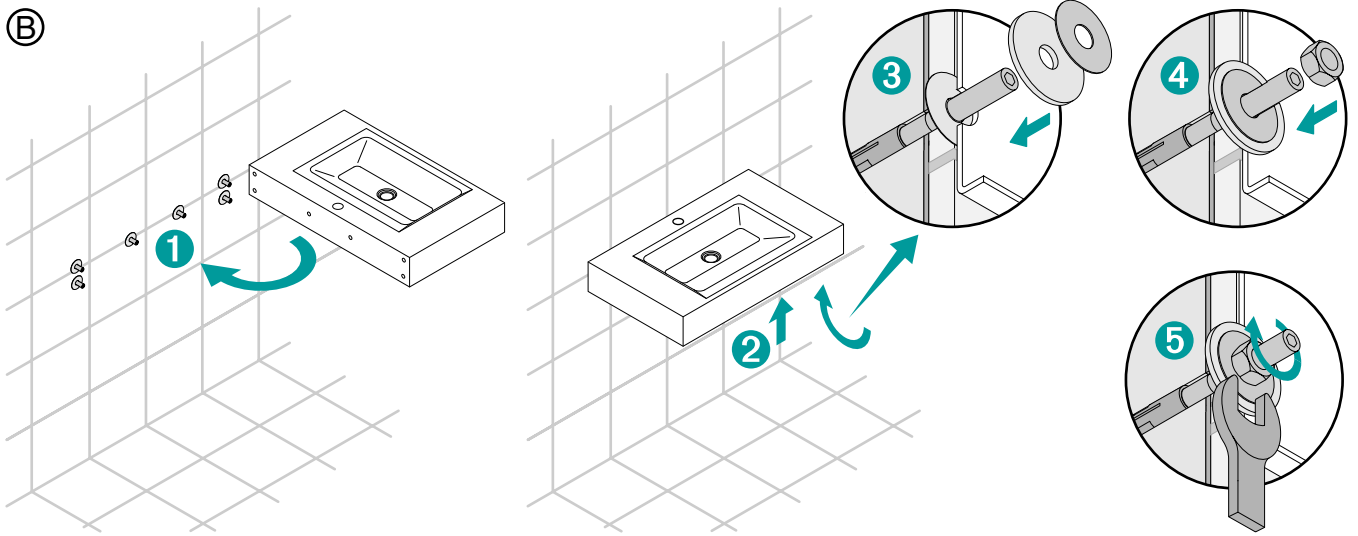

**Waschtische, Wandmontage
INSTALLATION**