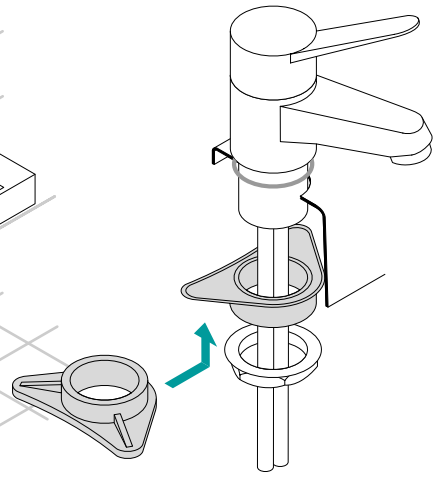

# Waschtische, Wandmontage INSTALLATION

**BETTELUX**

\*) Bef.-Mat. für Vollstein-Mauerwerk / Fitting for solid walls / Matériel de fixation pour maçonnerie porteuse / Bevestigingsmateriaal voor volstenen muren

**Waschtische, Wandmontage  
INSTALLATION**

**Waschtische, Wandmontage  
INSTALLATION**

Standard Abluss  
standard drain  
vidange standard  
standaard afvoer

**Optional**

Ⓔ

Reinigen / Dry-clean  
Nettoyer à sec / Schoonmaken