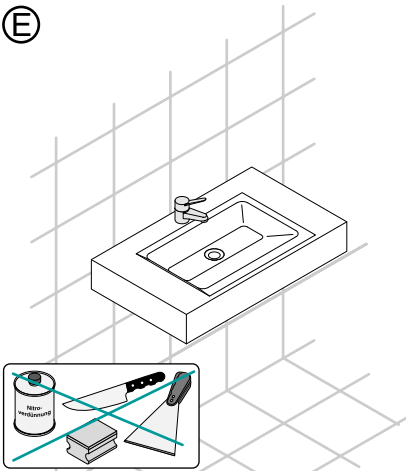

# Waschtische, Wandmontage INSTALLATION

**BETTELUX**

\*) Bef.-Mat. für Vollstein-Mauerwerk / Fitting for solid walls / Matériel de fixation pour maçonnerie porteuse / Bevestigingsmateriaal voor volstenen muren

**Waschtische, Wandmontage  
INSTALLATION**

**Waschtische, Wandmontage  
INSTALLATION**

Standard Abluss  
standard drain  
vidange standard  
standaard afvoer

**Optional**

Ⓔ

Reinigen / Dry-clean  
Nettoyer à sec / Schoonmaken