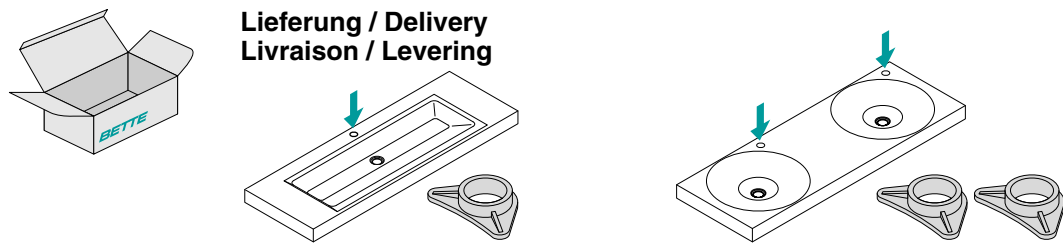

**Waschtische, Wandmontage
INSTALLATION**