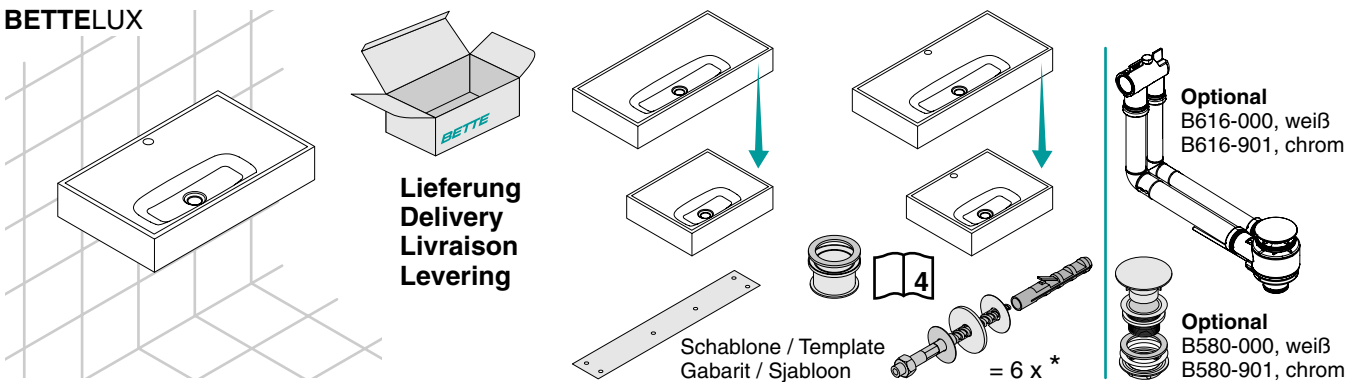

### BETTEWAVE

Rev. 6 / 25.09.13 / Z0015886

\*) Bef.-Mat. für Vollstein-Mauerwerk / Fitting for solid walls / Matériel de fixation pour maçonnerie porteuse / Bevestigingsmateriaal voor volstenen muren

# Waschtische, Wandmontage INSTALLATION

**BETTELUX**

\*) Bef.-Mat. für Vollstein-Mauerwerk / Fitting for solid walls / Matériel de fixation pour maçonnerie porteuse / Bevestigingsmateriaal voor volstenen muren