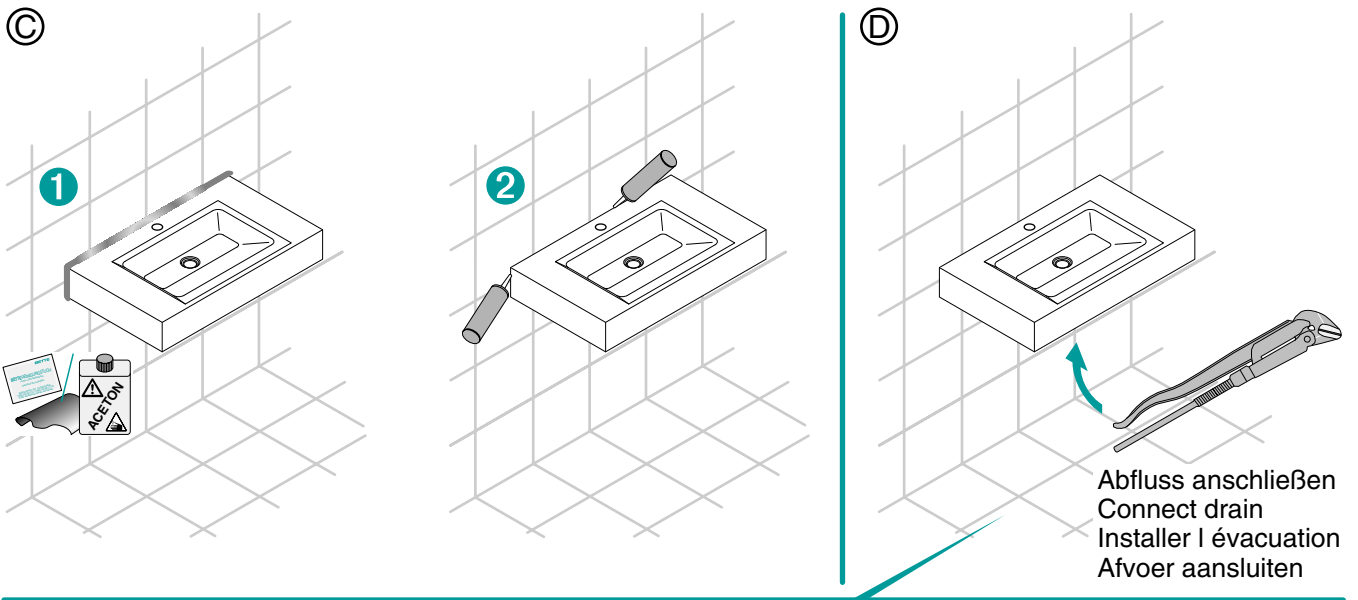

**Waschtische, Wandmontage
INSTALLATION**