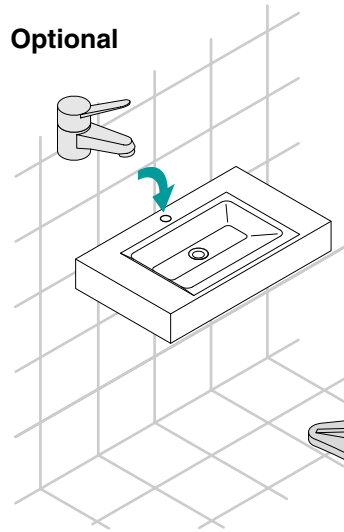

# Waschtische, Wandmontage INSTALLATION

**BETTELUX**

\*) Bef.-Mat. für Vollstein-Mauerwerk / Fitting for solid walls / Matériel de fixation pour maçonnerie porteuse / Bevestigingsmateriaal voor volstenen muren

**Waschtische, Wandmontage  
INSTALLATION**

**Waschtische, Wandmontage  
INSTALLATION**

Standard Abluss  
standard drain  
vidange standard  
standaard afvoer

**Optional**

Ⓔ

Reinigen / Dry-clean  
Nettoyer à sec / Schoonmaken