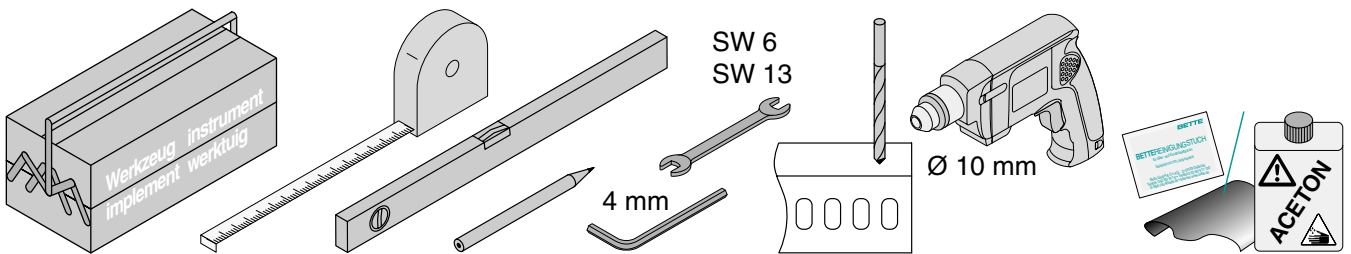

### BETTEWAVE

Rev. 6 / 25.09.13 / Z0015886

\*) Bef.-Mat. für Vollstein-Mauerwerk / Fitting for solid walls / Matériel de fixation pour maçonnerie porteuse / Bevestigingsmateriaal voor volstenen muren

# Waschtische, Wandmontage INSTALLATION

**BETTELUX**

\*) Bef.-Mat. für Vollstein-Mauerwerk / Fitting for solid walls / Matériel de fixation pour maçonnerie porteuse / Bevestigingsmateriaal voor volstenen muren