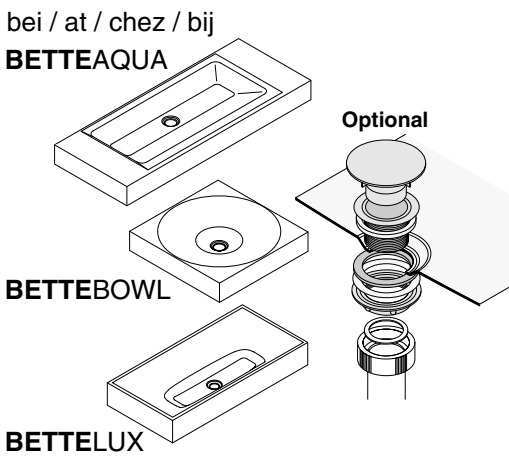

**Waschtische, Wandmontage
INSTALLATION**