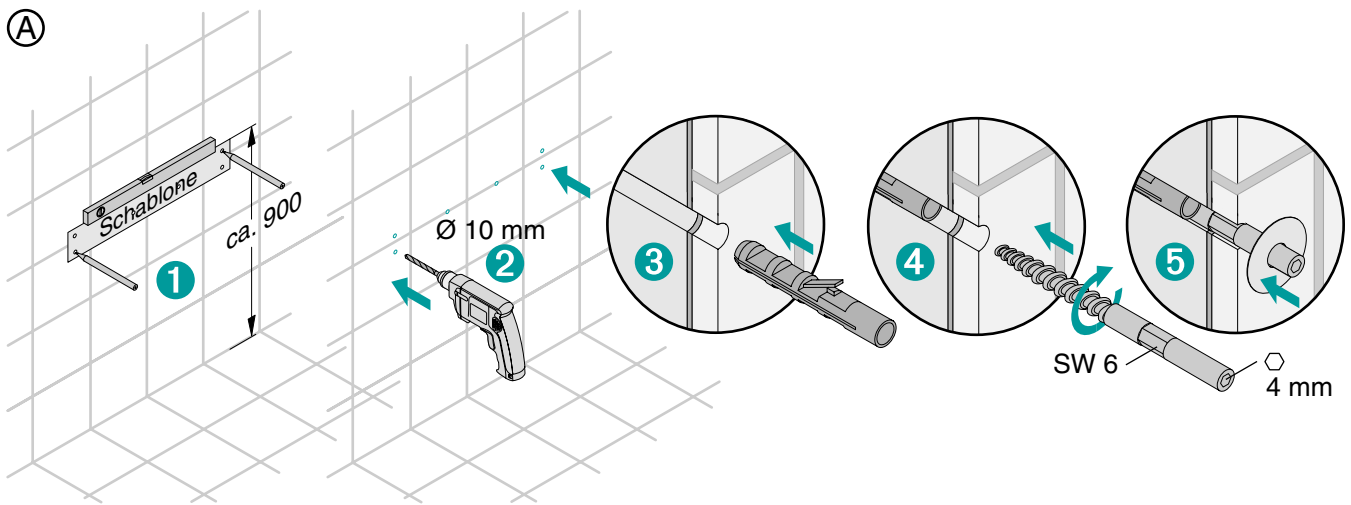

# Waschtische, Wandmontage INSTALLATION

**BETTELUX**

\*) Bef.-Mat. für Vollstein-Mauerwerk / Fitting for solid walls / Matériel de fixation pour maçonnerie porteuse / Bevestigingsmateriaal voor volstenen muren