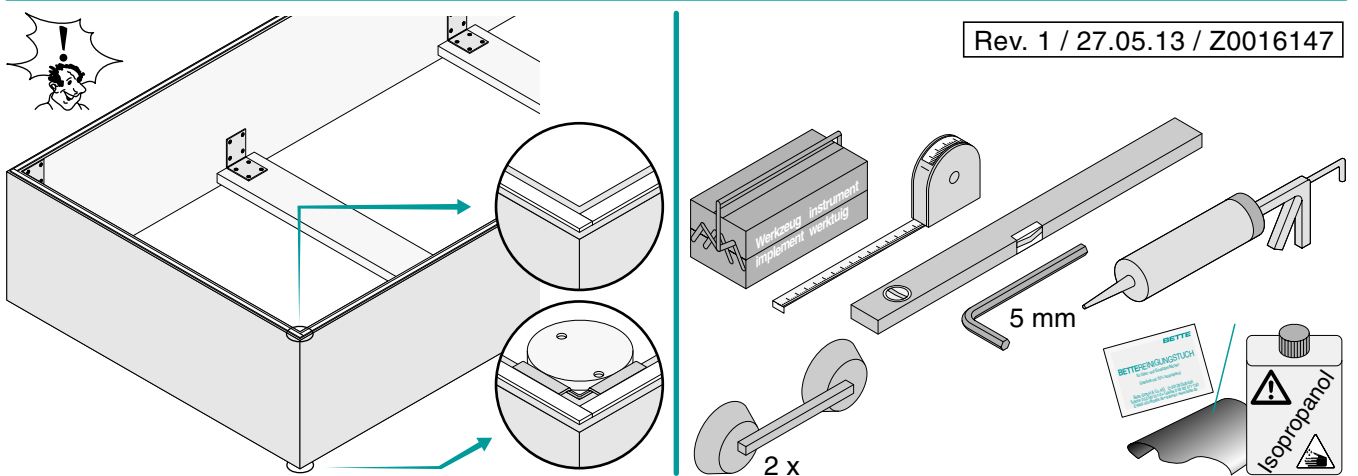

BETTEHIGHLINE, Echtholz-Oberfläche / Realwood surface Les surface en bois / Echthoutoppervlak

BETTEONE

BETTEONE RELAX

BETTEHIGHLINE INSTALLATION

BETTEHIGHLINE INSTALLATION

Ⓔ

Ⓕ

(D) Reinigen Sie die Echtholz-Oberflächen mit einem weichen, trockenem Tuch. Bei Ablagerungen empfehlen wir ein feuchtes Tuch. Milde Reinigungsmittel können dem Wasser beigefügt werden. Scheuernde oder säurehaltige Mittel dürfen nicht verwendet werden. Die Echtholz-Oberfläche darf stehendem Wasser oder anhaltender Feuchtigkeit nicht ausgesetzt sein.