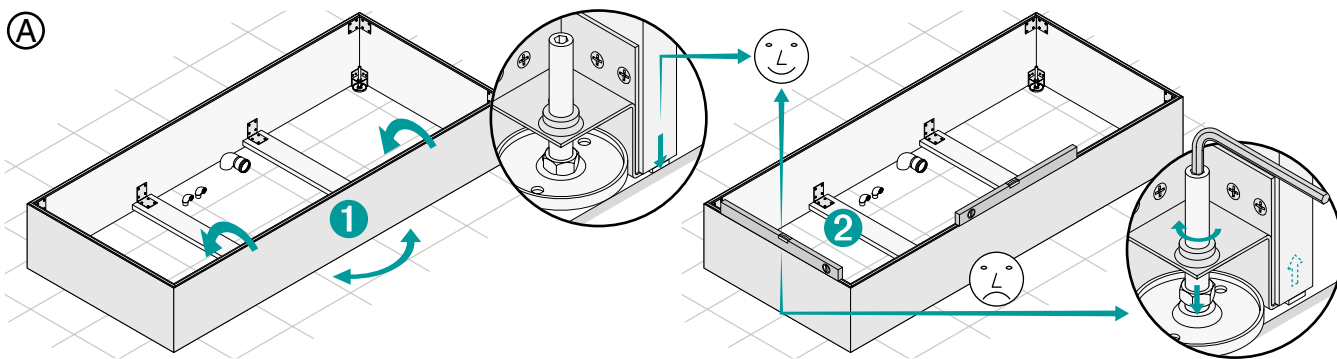

BETTEHIGHLINE, Echtholz-Oberfläche / Realwood surface Les surface en bois / Echthoutoppervlak

BETTEONE

BETTEONE RELAX

BETTEHIGHLINE INSTALLATION

BETTEHIGHLINE INSTALLATION

Ⓔ

Ⓕ

(D) Reinigen Sie die Echtholz-Oberflächen mit einem weichen, trockenem Tuch. Bei Ablagerungen empfehlen wir ein feuchtes Tuch. Milde Reinigungsmittel können dem Wasser beigefügt werden. Scheuernde oder säurehaltige Mittel dürfen nicht verwendet werden. Die Echtholz-Oberfläche darf stehendem Wasser oder anhaltender Feuchtigkeit nicht ausgesetzt sein.