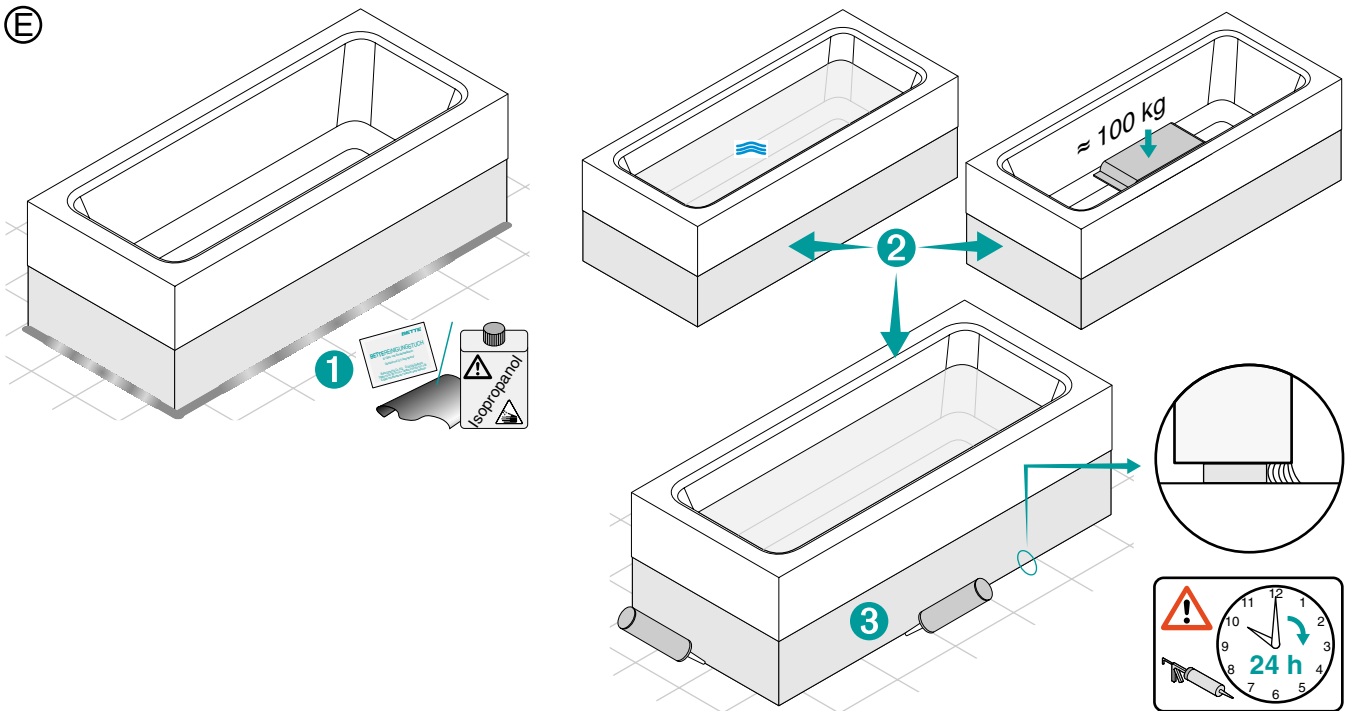

BETTEHIGHLINE, Echtholz-Oberfläche / Realwood surface Les surface en bois / Echthoutoppervlak

BETTEONE

BETTEONE RELAX

BETTEHIGHLINE INSTALLATION

BETTEHIGHLINE INSTALLATION

Ⓔ

Ⓕ

(D) Reinigen Sie die Echtholz-Oberflächen mit einem weichen, trockenem Tuch. Bei Ablagerungen empfehlen wir ein feuchtes Tuch. Milde Reinigungsmittel können dem Wasser beigefügt werden. Scheuernde oder säurehaltige Mittel dürfen nicht verwendet werden. Die Echtholz-Oberfläche darf stehendem Wasser oder anhaltender Feuchtigkeit nicht ausgesetzt sein.