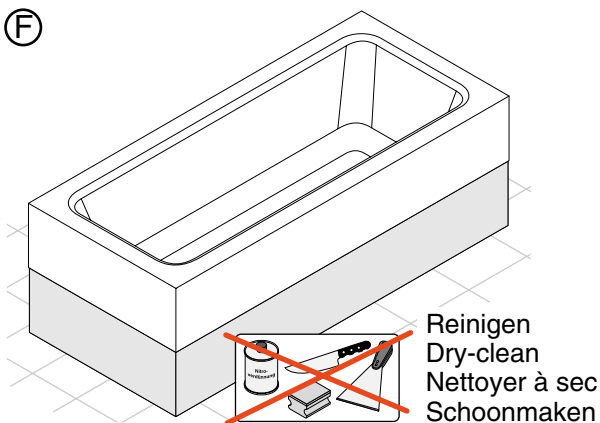

BETTEHIGHLINE, Echtholz-Oberfläche / Realwood surface Les surface en bois / Echthoutoppervlak

BETTEONE

BETTEONE RELAX

BETTEHIGHLINE INSTALLATION

BETTEHIGHLINE INSTALLATION

Ⓔ

Ⓕ

(D) Reinigen Sie die Echtholz-Oberflächen mit einem weichen, trockenem Tuch. Bei Ablagerungen empfehlen wir ein feuchtes Tuch. Milde Reinigungsmittel können dem Wasser beigefügt werden. Scheuernde oder säurehaltige Mittel dürfen nicht verwendet werden. Die Echtholz-Oberfläche darf stehendem Wasser oder anhaltender Feuchtigkeit nicht ausgesetzt sein.