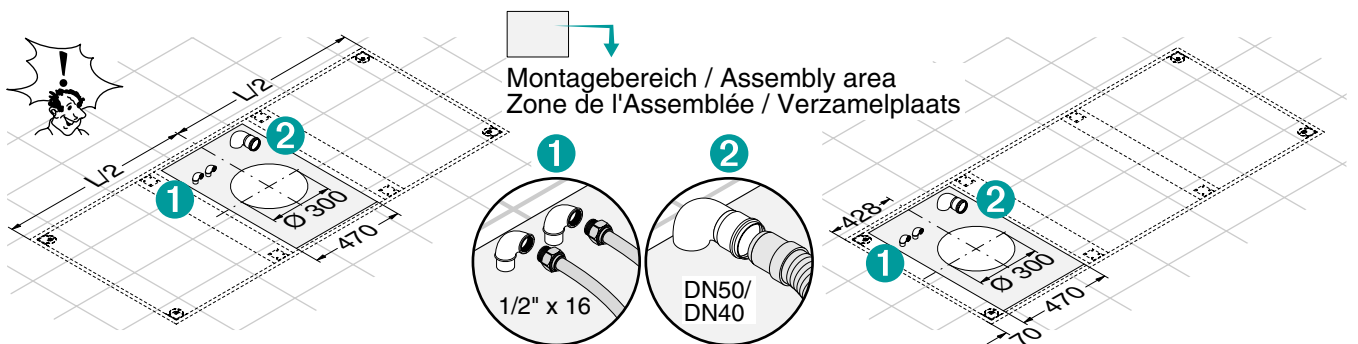

BETTEHIGHLINE, Echtholz-Oberfläche / Realwood surface Les surface en bois / Echthoutoppervlak

BETTEONE

BETTEONE RELAX

BETTEHIGHLINE INSTALLATION

BETTEHIGHLINE INSTALLATION

Ⓔ

Ⓕ

(D) Reinigen Sie die Echtholz-Oberflächen mit einem weichen, trockenem Tuch. Bei Ablagerungen empfehlen wir ein feuchtes Tuch. Milde Reinigungsmittel können dem Wasser beigefügt werden. Scheuernde oder säurehaltige Mittel dürfen nicht verwendet werden. Die Echtholz-Oberfläche darf stehendem Wasser oder anhaltender Feuchtigkeit nicht ausgesetzt sein.