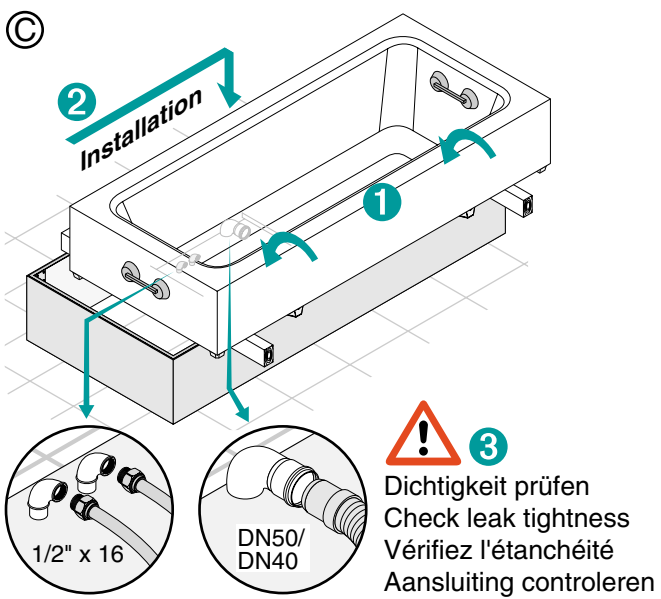

BETTEHIGHLINE, Echtholz-Oberfläche / Realwood surface Les surface en bois / Echthoutoppervlak

BETTEONE

BETTEONE RELAX

BETTEHIGHLINE INSTALLATION

BETTEHIGHLINE INSTALLATION

Ⓔ

Ⓕ

(D) Reinigen Sie die Echtholz-Oberflächen mit einem weichen, trockenem Tuch. Bei Ablagerungen empfehlen wir ein feuchtes Tuch. Milde Reinigungsmittel können dem Wasser beigefügt werden. Scheuernde oder säurehaltige Mittel dürfen nicht verwendet werden. Die Echtholz-Oberfläche darf stehendem Wasser oder anhaltender Feuchtigkeit nicht ausgesetzt sein.