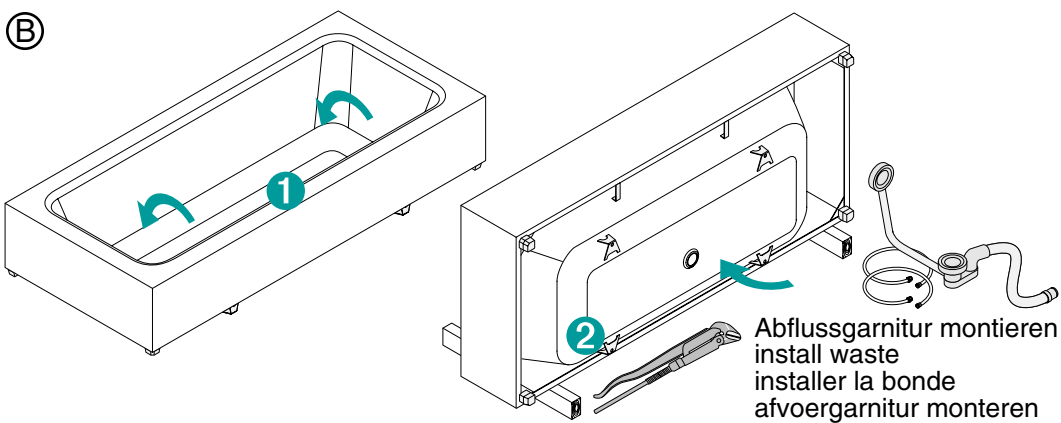

BETTEHIGHLINE, Echtholz-Oberfläche / Realwood surface Les surface en bois / Echthoutoppervlak

BETTEONE

BETTEONE RELAX

BETTEHIGHLINE INSTALLATION

BETTEHIGHLINE INSTALLATION

Ⓔ

Ⓕ

(D) Reinigen Sie die Echtholz-Oberflächen mit einem weichen, trockenem Tuch. Bei Ablagerungen empfehlen wir ein feuchtes Tuch. Milde Reinigungsmittel können dem Wasser beigefügt werden. Scheuernde oder säurehaltige Mittel dürfen nicht verwendet werden. Die Echtholz-Oberfläche darf stehendem Wasser oder anhaltender Feuchtigkeit nicht ausgesetzt sein.