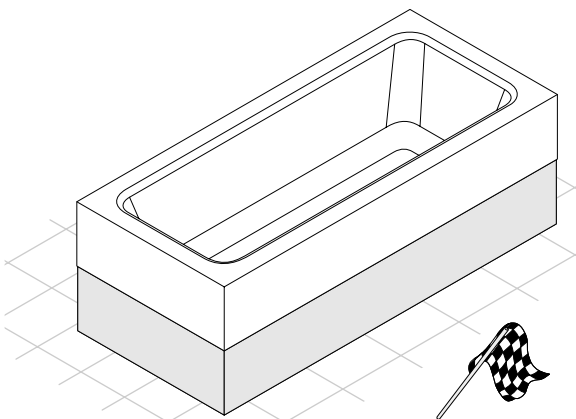

Ⓔ

Ⓕ

(D) Reinigen Sie die Echtholz-Oberflächen mit einem weichen, trockenem Tuch. Bei Ablagerungen empfehlen wir ein feuchtes Tuch. Milde Reinigungsmittel können dem Wasser beigefügt werden. Scheuernde oder säurehaltige Mittel dürfen nicht verwendet werden. Die Echtholz-Oberfläche darf stehendem Wasser oder anhaltender Feuchtigkeit nicht ausgesetzt sein.

(GB) Clean the real wood surfaces with a soft, dry cloth. In the case of debris, we recommend a damp cloth. Mild detergents can be added to the water. Abrasive or acidic cleaning agents should not be used. The real wood surface should not be exposed to stationary water or prolonged moisture.

(FR) Nettoyer les surfaces en bois avec un chiffon sec et doux. En cas de dépôts, nous recommandons l'usage d'un chiffon humide. Des produits de nettoyage doux peuvent être ajoutés à l'eau. Ne pas utiliser de produits récurant ni contenant de l'acide. Le surface en bois véritable de devra pas exposé à l'humidité constante.

(NL) Reinig de echthoutoppervlak met een zachte, droge doek. Bij afzettingen raden wij aan een vochtige doek te gebruiken. Milde reinigingsmiddelen kunnen aan het water toegevoegd worden. Schurende of zuurhoudende middelen mogen niet gebruikt worden. Het echthoutoppervlak mag niet blootgesteld worden aan staand water of aanhoudende vochtigheid.