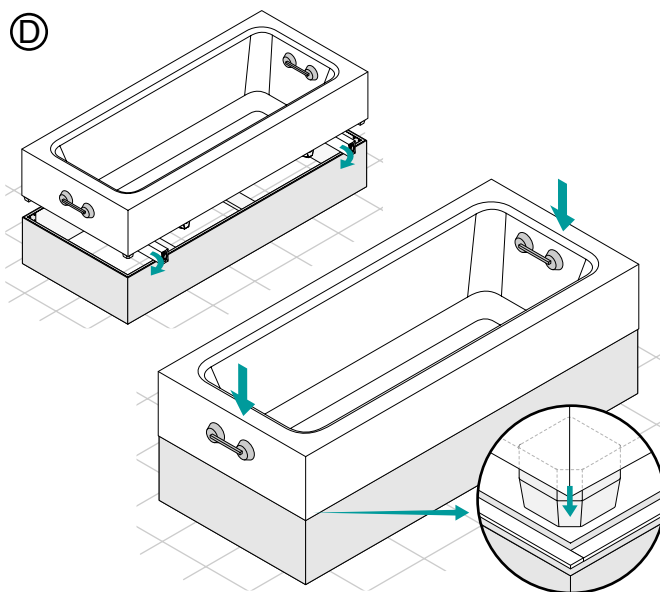

BETTEHIGHLINE, Echtholz-Oberfläche / Realwood surface Les surface en bois / Echthoutoppervlak

BETTEONE

BETTEONE RELAX

BETTEHIGHLINE INSTALLATION

BETTEHIGHLINE INSTALLATION

Ⓔ

Ⓕ

(D) Reinigen Sie die Echtholz-Oberflächen mit einem weichen, trockenem Tuch. Bei Ablagerungen empfehlen wir ein feuchtes Tuch. Milde Reinigungsmittel können dem Wasser beigefügt werden. Scheuernde oder säurehaltige Mittel dürfen nicht verwendet werden. Die Echtholz-Oberfläche darf stehendem Wasser oder anhaltender Feuchtigkeit nicht ausgesetzt sein.