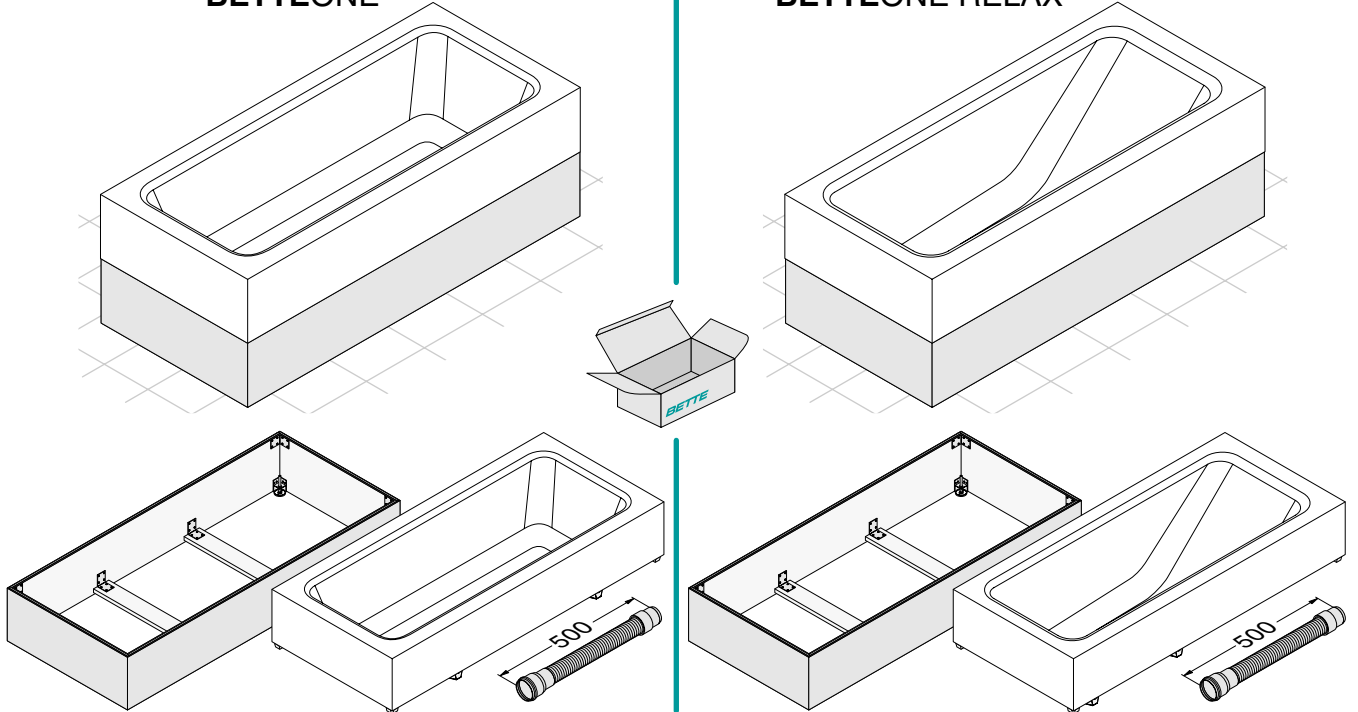

BETTEHIGHLINE, Echtholz-Oberfläche / Realwood surface Les surface en bois / Echthoutoppervlak

BETTEONE

BETTEONE RELAX

BETTEHIGHLINE INSTALLATION

BETTEHIGHLINE INSTALLATION

Ⓔ

Ⓕ

(D) Reinigen Sie die Echtholz-Oberflächen mit einem weichen, trockenem Tuch. Bei Ablagerungen empfehlen wir ein feuchtes Tuch. Milde Reinigungsmittel können dem Wasser beigefügt werden. Scheuernde oder säurehaltige Mittel dürfen nicht verwendet werden. Die Echtholz-Oberfläche darf stehendem Wasser oder anhaltender Feuchtigkeit nicht ausgesetzt sein.