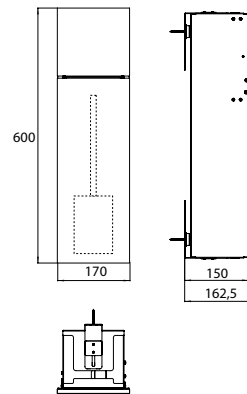

PRODUKTINFORMATION

WC-Modul - Unterputzmodell alpin-weiss (matt)

Art.-Nr.9755 513 03

mit Fach für WC-Papier und integrierter Toilettenbürstengarnitur. Türanschlag rechts.