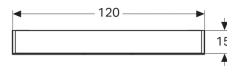

Geberit Option Spiegelschrank mit Beleuchtung, drei Türen

Beispielbild

Eigenschaften

- Passend zu allen Badezimmerserien
- LED-Beleuchtung
- Indirekte Beleuchtung
- Touch-Sensorschalter für obere Leuchte
- Touch-Sensorschalter für untere Leuchte
- Steckdose
- Außenseiten verspiegelt
- Mit drei Türen
- Türen beidseitig verspiegelt
- Glaseinlegeböden versetzbar

Technische Daten

Schutzklasse	I
Schutzart	IP44
Nennspannung	230 V AC
Netzfrequenz	50 Hz
Betriebsspannung	12 V DC
Ausgangsspannung	12 V DC
Leistungsaufnahme	20.45 W
Werkstoff	Hochverdichtete Dreischicht-Holzspanplatte
Energieeffizienzklasse	A++
Lichtfarbe	4200 K

Lieferumfang

- 4 Glaseinlegeböden
- Befestigungsmaterial

Art-Nr.	Farbe / Oberfläche	B	H	T	Lichtstrom	Lichtstrom indirekt
500.207.00.1	Korpus: außen verspiegelt Türen: innen und außen verspiegelt	120 cm	70 cm	15 cm	1995 lm	770 lm

Zubehör

- Geberit Group Vergrößerungsspiegel
- Geberit Group Magnethalter