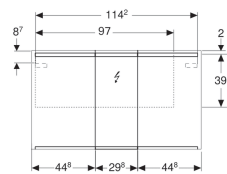

Geberit Option Spiegelschrank mit Beleuchtung, drei Türen

Beispielbild

Eigenschaften

- Passend zu allen Badezimmerserien
- LED-Beleuchtung
- Indirekte Beleuchtung
- Touch-Sensorschalter für obere Leuchte
- Touch-Sensorschalter für untere Leuchte
- Steckdose
- Außenseiten verspiegelt
- Mit drei Türen
- Türen beidseitig verspiegelt
- Glaseinlegeböden versetzbar

Technische Daten

Schutzklasse	I
Schutzart	IP44
Nennspannung	230 V AC
Netzfrequenz	50 Hz
Betriebsspannung	12 V DC
Ausgangsspannung	12 V DC
Leistungsaufnahme	20.45 W
Werkstoff	Hochverdichtete Dreischicht-Holzspanplatte
Energieeffizienzklasse	A++
Lichtfarbe	4200 K

Lieferumfang

- 4 Glaseinlegeböden
- Befestigungsmaterial

Art-Nr.	Farbe / Oberfläche	B	H	T	Lichtstrom	Lichtstrom indirekt
500.207.00.1	Korpus: außen verspiegelt Türen: innen und außen verspiegelt	120 cm	70 cm	15 cm	1995 lm	770 lm

Zubehör

- Geberit Group Vergrößerungsspiegel
- Geberit Group Magnethalter