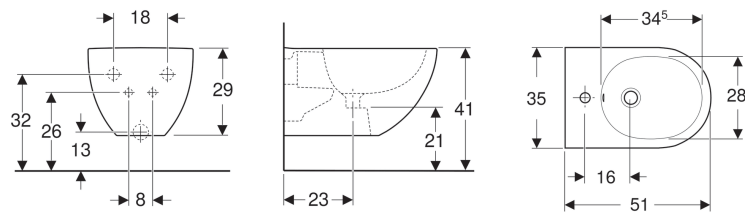

## Geberit Acanto Wandbidet geschlossene Form

Beispielbild

### Eigenschaften

- Wandhängend
- Wasseranschluss verdeckt
- Einfache Befestigung durch Geberit Wandbefestigung Typ EFF2 für Bidet

- Geschlossene Form
- Verdeckte Befestigung

### Lieferumfang

- Befestigungsmaterial

Art-Nr.	Farbe / Oberfläche	Überlauf	B	H	T
500.601.01.8	weiß / KeraTect	sichtbar	35 cm	29 cm	51 cm
500.601.01.2	weiß	sichtbar	35 cm	29 cm	51 cm