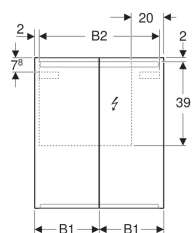

Geberit Option Spiegelschrank mit Beleuchtung, zwei Türen

Beispielbild

Eigenschaften

- Passend zu allen Badezimmerserien
- LED-Beleuchtung
- Indirekte Beleuchtung
- Touch-Sensorschalter für obere Leuchte
- Touch-Sensorschalter für untere Leuchte
- Steckdose
- Außenseiten verspiegelt
- Mit zwei Türen
- Türen beidseitig verspiegelt
- Glaseinlegeböden versetzbar

Technische Daten

Schutzklasse	I
Schutzart	IP44
Nennspannung	230 V AC
Netzfrequenz	50 Hz
Betriebsspannung	12 V DC
Ausgangsspannung	12 V DC
Werkstoff	Hochverdichtete Dreischicht-Holzspanplatte
Energieeffizienzklasse	A++
Lichtfarbe	4200 K

Lieferumfang

- 2 Glaseinlegeböden
- Befestigungsmaterial

Art-Nr.	Farbe / Oberfläche	B	B1	B2	H	T	Leistungsaufnahme	Lichtstrom	Lichtstrom indirekt
500.582.00.1	Korpus: außen verspiegelt Türen: innen und außen verspiegelt	60 cm	29.8 cm	55.8 cm	70 cm	15 cm	9.65 W	935 lm	350 lm
500.205.00.1	Korpus: außen verspiegelt Türen: innen und außen verspiegelt	75 cm	37.3 cm	70.8 cm	70 cm	15 cm	12.35 W	1190 lm	455 lm
500.583.00.1	Korpus: außen verspiegelt Türen: innen und außen verspiegelt	90 cm	44.8 cm	85.8 cm	70 cm	15 cm	15.05 W	1445 lm	560 lm