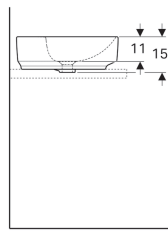

Verwendungszwecke

- Zur Montage auf Arbeitsplatten

Eigenschaften

- Passend zu allen VariForm Badezimmermöbeln
- Rund

- Einfache Montage dank mitgelieferter Ausschnittschablone

Technische Daten

Werkstoff

Sanitärkeramik

Lieferumfang

- Befestigungsmaterial

Art.-Nr.	Farbe / Oberfläche	D	Überlauf	H
500.769.01.2	weiß	45 cm	sichtbar	15.8 cm
500.769.00.2	weiß / KeraTect	45 cm	sichtbar	15.8 cm
500.770.01.2	weiß	45 cm	ohne	15.8 cm
500.770.00.2	weiß / KeraTect	45 cm	ohne	15.8 cm

Zubehör

- Geberit Ablaufventil mit freiem Auslauf