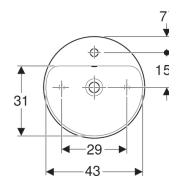

Verwendungszwecke

- Zur Montage auf Arbeitsplatten

Eigenschaften

- Passend zu allen VariForm Badezimmermöbeln
- Rund

- Einfache Montage dank mitgelieferter Ausschnittschablone

Technische Daten

Werkstoff

Sanitärkeramik

Lieferumfang

- Befestigungsmaterial

Art.-Nr.	Farbe / Oberfläche	D	Überlauf	H
500.769.01.2	weiß	45 cm	sichtbar	15.8 cm
500.769.00.2	weiß / KeraTect	45 cm	sichtbar	15.8 cm
500.770.01.2	weiß	45 cm	ohne	15.8 cm
500.770.00.2	weiß / KeraTect	45 cm	ohne	15.8 cm

Zubehör

- Geberit Ablaufventil mit freiem Auslauf