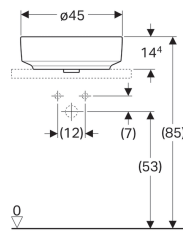

Verwendungszwecke

- Zur Montage auf Arbeitsplatten

Eigenschaften

- Passend zu allen VariForm Badezimmermöbeln
- Rund

- Einfache Montage dank mitgelieferter Ausschnittschablone

Technische Daten

Werkstoff

Sanitärkeramik

Lieferumfang

- Befestigungsmaterial

Art.-Nr.	Farbe / Oberfläche	D	Überlauf	H
500.769.01.2	weiß	45 cm	sichtbar	15.8 cm
500.769.00.2	weiß / KeraTect	45 cm	sichtbar	15.8 cm
500.770.01.2	weiß	45 cm	ohne	15.8 cm
500.770.00.2	weiß / KeraTect	45 cm	ohne	15.8 cm

Zubehör

- Geberit Ablaufventil mit freiem Auslauf