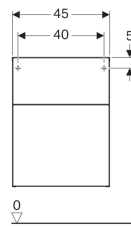

Geberit iCon Seitenschrank mit zwei Schubladen

Beispielbild

Eigenschaften

- Wandhängend
- Mit zwei Schubladen
- Griff zum Öffnen
- Schublade mit Selbsteinzug
- Feuchtigkeitsbeständig

- Vormontiert geliefert

Technische Daten

Werkstoff | Hochverdichtete Dreischicht-Holzspanplatte

Lieferumfang

- Befestigungsmaterial

Art.-Nr.	Farbe / Oberfläche	B	H	T
840045000	weiß / lackiert hochglänzend	45 cm	60 cm	47.7 cm
841045000	weiß / lackiert matt	45 cm	60 cm	47.7 cm
841046000	lava / lackiert matt	45 cm	60 cm	47.7 cm
840047000	platin / lackiert hochglänzend	45 cm	60 cm	47.7 cm
841047000	Eiche natur / Melamin Holzstruktur	45 cm	60 cm	47.7 cm