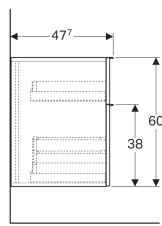

Geberit iCon Seitenschrank mit zwei Schubladen

Beispielbild

Eigenschaften

- Wandhängend
- Mit zwei Schubladen
- Griff zum Öffnen
- Schublade mit Selbsteinzug
- Feuchtigkeitsbeständig

- Vormontiert geliefert

Technische Daten

Werkstoff | Hochverdichtete Dreischicht-Holzspanplatte

Lieferumfang

- Befestigungsmaterial

Art.-Nr.	Farbe / Oberfläche	B	H	T
840045000	weiß / lackiert hochglänzend	45 cm	60 cm	47.7 cm
841045000	weiß / lackiert matt	45 cm	60 cm	47.7 cm
841046000	lava / lackiert matt	45 cm	60 cm	47.7 cm
840047000	platin / lackiert hochglänzend	45 cm	60 cm	47.7 cm
841047000	Eiche natur / Melamin Holzstruktur	45 cm	60 cm	47.7 cm