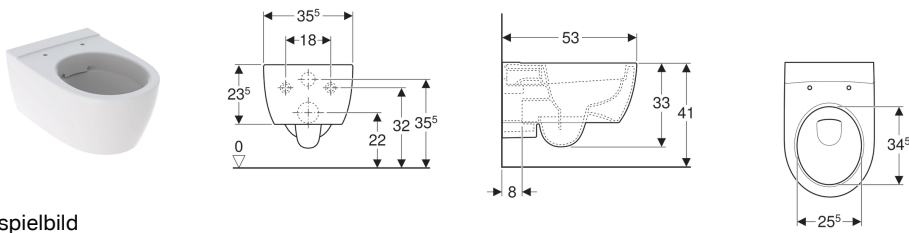

Geberit iCon Wand-WC Tiefspüler, geschlossene Form, Rimfree

Beispielbild

Verwendungszwecke

- Für UP-Spülkästen
- Für Druckspüler

Eigenschaften

- Wandhängend
- Tiefspül-WC
- Rimfree
- Einfache Befestigung durch Geberit Wandbefestigung Typ EFF2 für WC
- Typ 1, Vollmenge 6 / 5 / 4 l, nach EN 997

- Spült mit 4.5 l
- Geschlossene Form

Technische Daten

Werkstoff | Sanitärkeramik

Lieferumfang

- Befestigungsmaterial

Zusätzlich zu bestellen

- WC-Sitz

Art.-Nr.	Farbe / Oberfläche	B	H	T
204060000	weiß	35.5 cm	33 cm	53 cm
204060600	weiß / KeraTect	35.5 cm	33 cm	53 cm

Zubehör

- Geberit Set Anschlussstutzen für WC

- Für die Montage wird je nach Einbausituation ein Geberit Anschlussset für Wand-WC benötigt