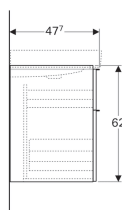

Eigenschaften

- Wandhängend
- Mit zwei Schubladen
- Griff zum Öffnen
- Schublade mit Selbsteinzug
- Feuchtigkeitsbeständig

- Vormontiert geliefert

Technische Daten

Werkstoff | Hochverdichtete Dreischicht-Holzspanplatte

Lieferumfang

- Befestigungsmaterial

Art.-Nr.	Farbe / Oberfläche	B	B1	B2	Breite Waschtisch	H	T	Geruchsverschlussausschnitt
840360000	weiß / lackiert hochglänzend	59.5 cm	56 cm	53.1 cm	60 cm	62 cm	47.7 cm	mittig
840390000	weiß / lackiert hochglänzend	89 cm	85.5 cm	82.6 cm	90 cm	62 cm	47.7 cm	mittig
840375000	weiß / lackiert hochglänzend	74 cm	70.5 cm	67.6 cm	75 cm	62 cm	47.7 cm	mittig
841360000	weiß / lackiert matt	59.5 cm	56 cm	53.1 cm	60 cm	62 cm	47.7 cm	mittig
841375000	weiß / lackiert matt	74 cm	70.5 cm	67.6 cm	75 cm	62 cm	47.7 cm	mittig
841390000	weiß / lackiert matt	89 cm	85.5 cm	82.6 cm	90 cm	62 cm	47.7 cm	mittig
841391000	lava / lackiert matt	89 cm	85.5 cm	82.6 cm	90 cm	62 cm	47.7 cm	mittig
841376000	lava / lackiert matt	74 cm	70.5 cm	67.6 cm	75 cm	62 cm	47.7 cm	mittig
841361000	lava / lackiert matt	59.5 cm	56 cm	53.1 cm	60 cm	62 cm	47.7 cm	mittig
840392000	platin / lackiert hochglänzend	89 cm	85.5 cm	82.6 cm	90 cm	62 cm	47.7 cm	mittig
840377000	platin / lackiert hochglänzend	74 cm	70.5 cm	67.6 cm	75 cm	62 cm	47.7 cm	mittig
840362000	platin / lackiert hochglänzend	59.5 cm	56 cm	53.1 cm	60 cm	62 cm	47.7 cm	mittig
841362000	Eiche natur / Melamin Holzstruktur	59.5 cm	56 cm	53.1 cm	60 cm	62 cm	47.7 cm	mittig
841392000	Eiche natur / Melamin Holzstruktur	89 cm	85.5 cm	82.6 cm	90 cm	62 cm	47.7 cm	mittig
841377000	Eiche natur / Melamin Holzstruktur	74 cm	70.5 cm	67.6 cm	75 cm	62 cm	47.7 cm	mittig