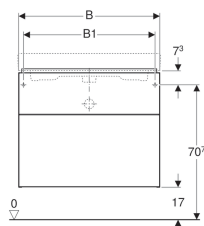

Eigenschaften

- Wandhängend
- Mit zwei Schubladen
- Griff zum Öffnen
- Schublade mit Selbsteinzug
- Feuchtigkeitsbeständig

- Vormontiert geliefert

Technische Daten

Werkstoff | Hochverdichtete Dreischicht-Holzspanplatte

Lieferumfang

- Befestigungsmaterial

Art.-Nr.	Farbe / Oberfläche	B	B1	B2	Breite Waschtisch	H	T	Geruchsverschlussausschnitt
840360000	weiß / lackiert hochglänzend	59.5 cm	56 cm	53.1 cm	60 cm	62 cm	47.7 cm	mittig
840390000	weiß / lackiert hochglänzend	89 cm	85.5 cm	82.6 cm	90 cm	62 cm	47.7 cm	mittig
840375000	weiß / lackiert hochglänzend	74 cm	70.5 cm	67.6 cm	75 cm	62 cm	47.7 cm	mittig
841360000	weiß / lackiert matt	59.5 cm	56 cm	53.1 cm	60 cm	62 cm	47.7 cm	mittig
841375000	weiß / lackiert matt	74 cm	70.5 cm	67.6 cm	75 cm	62 cm	47.7 cm	mittig
841390000	weiß / lackiert matt	89 cm	85.5 cm	82.6 cm	90 cm	62 cm	47.7 cm	mittig
841391000	lava / lackiert matt	89 cm	85.5 cm	82.6 cm	90 cm	62 cm	47.7 cm	mittig
841376000	lava / lackiert matt	74 cm	70.5 cm	67.6 cm	75 cm	62 cm	47.7 cm	mittig
841361000	lava / lackiert matt	59.5 cm	56 cm	53.1 cm	60 cm	62 cm	47.7 cm	mittig
840392000	platin / lackiert hochglänzend	89 cm	85.5 cm	82.6 cm	90 cm	62 cm	47.7 cm	mittig
840377000	platin / lackiert hochglänzend	74 cm	70.5 cm	67.6 cm	75 cm	62 cm	47.7 cm	mittig
840362000	platin / lackiert hochglänzend	59.5 cm	56 cm	53.1 cm	60 cm	62 cm	47.7 cm	mittig
841362000	Eiche natur / Melamin Holzstruktur	59.5 cm	56 cm	53.1 cm	60 cm	62 cm	47.7 cm	mittig
841392000	Eiche natur / Melamin Holzstruktur	89 cm	85.5 cm	82.6 cm	90 cm	62 cm	47.7 cm	mittig
841377000	Eiche natur / Melamin Holzstruktur	74 cm	70.5 cm	67.6 cm	75 cm	62 cm	47.7 cm	mittig