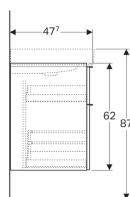

**Geberit iCon Unterschrank für Waschtisch mit Breite ab 120 cm, mit vier Schubladen**

Beispielbild

**Eigenschaften**

- Wandhängend
- Mit vier Schubladen
- Griff zum Öffnen
- Schublade mit Selbsteinzug
- Feuchtigkeitsbeständig

- Vormontiert geliefert

**Technische Daten**

Werkstoff | Hochverdichtete Dreischicht-Holzspanplatte

**Lieferumfang**

- Befestigungsmaterial

Art.-Nr.	Farbe / Oberfläche	B	Breite Waschtisch	H	T	Geruchsverschlussausschnitt
840420000	weiß / lackiert hochglänzend	119 cm	120 cm	62 cm	47.7 cm	mittig
841420000	weiß / lackiert matt	119 cm	120 cm	62 cm	47.7 cm	mittig
841421000	lava / lackiert matt	119 cm	120 cm	62 cm	47.7 cm	mittig
840422000	platin / lackiert hochglänzend	119 cm	120 cm	62 cm	47.7 cm	mittig
841422000	Eiche natur / Melamin Holzstruktur	119 cm	120 cm	62 cm	47.7 cm	mittig