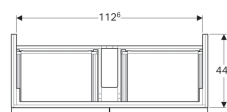

**Geberit iCon Unterschrank für Waschtisch mit Breite ab 120 cm, mit vier Schubladen**

Beispielbild

**Eigenschaften**

- Wandhängend
- Mit vier Schubladen
- Griff zum Öffnen
- Schublade mit Selbsteinzug
- Feuchtigkeitsbeständig

- Vormontiert geliefert

**Technische Daten**

Werkstoff | Hochverdichtete Dreischicht-Holzspanplatte

**Lieferumfang**

- Befestigungsmaterial

Art.-Nr.	Farbe / Oberfläche	B	Breite Waschtisch	H	T	Geruchsverschlussausschnitt
840420000	weiß / lackiert hochglänzend	119 cm	120 cm	62 cm	47.7 cm	mittig
841420000	weiß / lackiert matt	119 cm	120 cm	62 cm	47.7 cm	mittig
841421000	lava / lackiert matt	119 cm	120 cm	62 cm	47.7 cm	mittig
840422000	platin / lackiert hochglänzend	119 cm	120 cm	62 cm	47.7 cm	mittig
841422000	Eiche natur / Melamin Holzstruktur	119 cm	120 cm	62 cm	47.7 cm	mittig