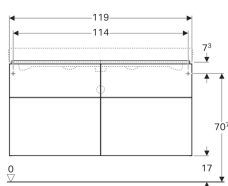

**Geberit iCon Unterschrank für Waschtisch mit Breite ab 120 cm, mit vier Schubladen**

Beispielbild

**Eigenschaften**

- Wandhängend
- Mit vier Schubladen
- Griff zum Öffnen
- Schublade mit Selbsteinzug
- Feuchtigkeitsbeständig

- Vormontiert geliefert

**Technische Daten**

Werkstoff | Hochverdichtete Dreischicht-Holzspanplatte

**Lieferumfang**

- Befestigungsmaterial

Art.-Nr.	Farbe / Oberfläche	B	Breite Waschtisch	H	T	Geruchsverschlussausschnitt
840420000	weiß / lackiert hochglänzend	119 cm	120 cm	62 cm	47.7 cm	mittig
841420000	weiß / lackiert matt	119 cm	120 cm	62 cm	47.7 cm	mittig
841421000	lava / lackiert matt	119 cm	120 cm	62 cm	47.7 cm	mittig
840422000	platin / lackiert hochglänzend	119 cm	120 cm	62 cm	47.7 cm	mittig
841422000	Eiche natur / Melamin Holzstruktur	119 cm	120 cm	62 cm	47.7 cm	mittig