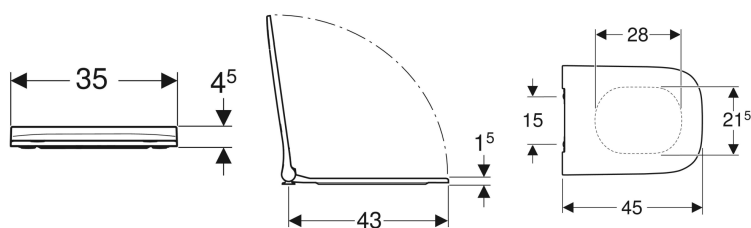

**Geberit Smyle Square WC-Sitz schmales Design, Sandwichform**

Beispielbild

**Eigenschaften**

- Schlankes Design
- Sandwichform

- Antibakteriell

**Technische Daten**

Werkstoff

Duroplast