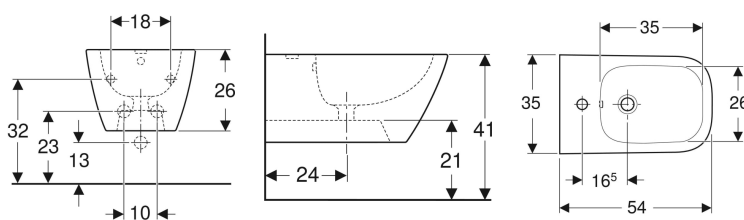

## Geberit Smyle Square Wandbidet geschlossene Form

Beispielbild

### Verwendungszwecke

- Für Einlocharmaturen mit flexiblen Anschlussschläuchen

- Wasseranschluss verdeckt
- Geschlossene Form
- Verdeckte Befestigung

### Technische Daten

Werkstoff | Sanitärkeramik

Art.-Nr.	Farbe / Oberfläche	Überlauf	B	H	T	VEVE1
500.209.01.1	weiß	sichtbar	35 cm	26 cm	54 cm	1 St.
500.209.01.8	weiß / KeraTect	sichtbar	35 cm	26 cm	54 cm	1 St.