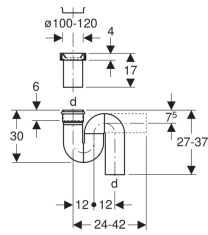

Geberit Geruchsverschluss für Hock-WC, Abgang vertikal

Beispielbild

Verwendungszwecke

- Für Hock-WCs

Lieferumfang

- Manschette aus EPDM
- Steckmuffe aus PE-HD \varnothing 110 mm

Technische Daten

Sperrwasserhöhe	70 mm
Werkstoff	PE-HD

Art-Nr.	d, \varnothing	VE1
167.734.16.1	110 mm	1 St.