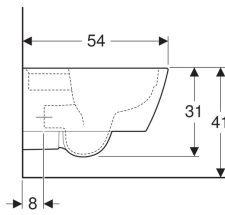

Geberit iCon Square Wand-WC Tiefspüler, geschlossene Form, Rimfree

Beispielbild

Verwendungszwecke

- Für UP-Spülkästen
- Für Druckspüler

Eigenschaften

- Wandhängend
- Tiefspül-WC
- Rimfree
- Einfache Befestigung durch Geberit Wandbefestigung Typ EFF2 für WC
- Typ 1, Vollmenge 6 / 5 l, nach EN 997

- Spült mit 4.5 l
- Geschlossene Form

Technische Daten

Werkstoff | Sanitärkeramik

Lieferumfang

- Befestigungsmaterial

Zusätzlich zu bestellen

- WC-Sitz

Art.-Nr.	Farbe / Oberfläche	B	H	T
201950600	weiß / KeraTect	35 cm	33 cm	54 cm
201950000	weiß	35 cm	33 cm	54 cm