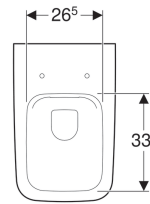

Geberit iCon Square Wand-WC Tiefspüler, geschlossene Form, Rimfree

Beispielbild

Verwendungszwecke

- Für UP-Spülkästen
- Für Druckspüler

Eigenschaften

- Wandhängend
- Tiefspül-WC
- Rimfree
- Einfache Befestigung durch Geberit Wandbefestigung Typ EFF2 für WC
- Typ 1, Vollmenge 6 / 5 l, nach EN 997

- Spült mit 4.5 l
- Geschlossene Form

Technische Daten

Werkstoff | Sanitärkeramik

Lieferumfang

- Befestigungsmaterial

Zusätzlich zu bestellen

- WC-Sitz

Art.-Nr.	Farbe / Oberfläche	B	H	T
201950600	weiß / KeraTect	35 cm	33 cm	54 cm
201950000	weiß	35 cm	33 cm	54 cm