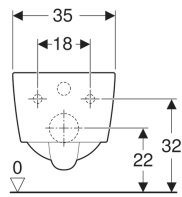

Geberit iCon Square Wand-WC Tiefspüler, geschlossene Form, Rimfree

Beispielbild

Verwendungszwecke

- Für UP-Spülkästen
- Für Druckspüler

Eigenschaften

- Wandhängend
- Tiefspül-WC
- Rimfree
- Einfache Befestigung durch Geberit Wandbefestigung Typ EFF2 für WC
- Typ 1, Vollmenge 6 / 5 l, nach EN 997

- Spült mit 4.5 l
- Geschlossene Form

Technische Daten

Werkstoff | Sanitärkeramik

Lieferumfang

- Befestigungsmaterial

Zusätzlich zu bestellen

- WC-Sitz

Art.-Nr.	Farbe / Oberfläche	B	H	T
201950600	weiß / KeraTect	35 cm	33 cm	54 cm
201950000	weiß	35 cm	33 cm	54 cm