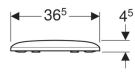

Geberit iCon Square WC-Sitz

Beispielbild

Eigenschaften

- WC-Deckel überlappend

Technische Daten

Werkstoff

Duroplast

Art.-Nr.	Farbe / Oberfläche	Quick-Release-Scharniere	Absenkautomatik	Befestigung	Scharnierwerkstoff
571910000	weiß	nein	ja	von oben	Messing verchromt
571900000	weiß	nein	nein	von oben	Messing verchromt
500.837.01.1	weiß	ja	ja	von oben	Messing verchromt Neu