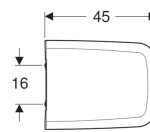

Geberit iCon Square WC-Sitz

Beispielbild

Eigenschaften

- WC-Deckel überlappend

Technische Daten

Werkstoff

Duroplast

Art.-Nr.	Farbe / Oberfläche	Quick-Release-Scharniere	Absenkautomatik	Befestigung	Scharnierwerkstoff
571910000	weiß	nein	ja	von oben	Messing verchromt
571900000	weiß	nein	nein	von oben	Messing verchromt
500.837.01.1	weiß	ja	ja	von oben	Messing verchromt Neu