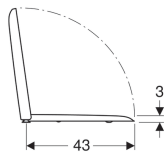

Geberit iCon Square WC-Sitz

Beispielbild

Eigenschaften

- WC-Deckel überlappend

Technische Daten

Werkstoff

Duroplast

Art.-Nr.	Farbe / Oberfläche	Quick-Release-Scharniere	Absenkautomatik	Befestigung	Scharnierwerkstoff
571910000	weiß	nein	ja	von oben	Messing verchromt
571900000	weiß	nein	nein	von oben	Messing verchromt
500.837.01.1	weiß	ja	ja	von oben	Messing verchromt Neu