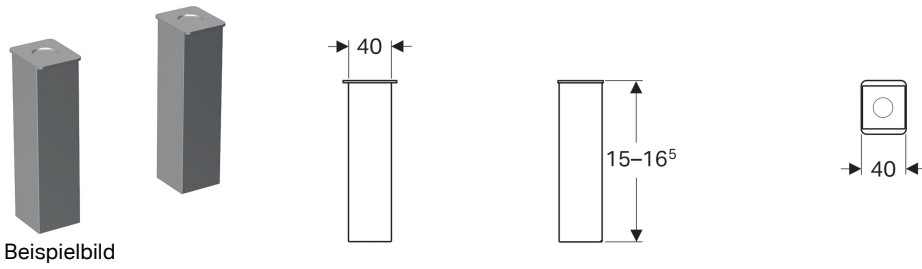

Geberit Group Set Füße

Beispielbild

Eigenschaften

- Höhenverstellbar

Lieferumfang

- Set à 2 Stück

Technische Daten

Werkstoff | Aluminium

Art.-Nr.	Farbe / Oberfläche
----------	--------------------

500550000	verchromt
-----------	-----------

- Kombinierbar mit allen Renova Compact Waschtischunterschrank