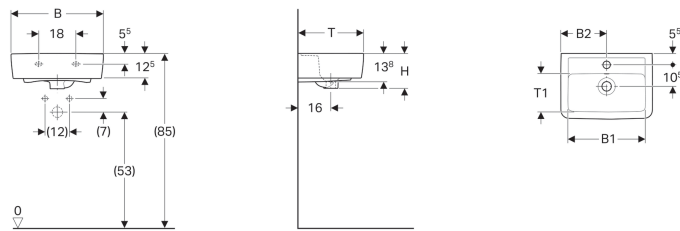

Geberit Renova Plan Handwaschbecken

Beispielbild

Eigenschaften

- Unterbaufähig

Technische Daten

Werkstoff

Sanitärkeramik

Art.-Nr.	Farbe / Oberfläche	Hahnloch	Überlauf	B	B1	B2	Breite Unterschrank	H	T	T1
272145000	weiß	mittig	sichtbar	45 cm	39 cm	22.5 cm	39.4 cm	17.5 cm	32 cm	19.5 cm
272145600	weiß / KeraTect	mittig	sichtbar	45 cm	39 cm	22.5 cm	39.4 cm	17.5 cm	32 cm	19.5 cm
272147000	weiß	mittig	ohne	45 cm	39 cm	22.5 cm	39.4 cm	17.5 cm	32 cm	19.5 cm
272147600	weiß / KeraTect	mittig	ohne	45 cm	39 cm	22.5 cm	39.4 cm	17.5 cm	32 cm	19.5 cm
272148000	weiß	ohne	sichtbar	45 cm	39 cm	- cm	39.4 cm	17.5 cm	32 cm	19.5 cm
272148600	weiß / KeraTect	ohne	sichtbar	45 cm	39 cm	- cm	39.4 cm	17.5 cm	32 cm	19.5 cm
272146000	weiß	ohne	ohne	45 cm	39 cm	- cm	39.4 cm	17.5 cm	32 cm	19.5 cm
272146600	weiß / KeraTect	ohne	ohne	45 cm	39 cm	- cm	39.4 cm	17.5 cm	32 cm	19.5 cm
272150000	weiß	mittig	sichtbar	50 cm	42.5 cm	25 cm	41.4 cm	17 cm	38 cm	24 cm
272150600	weiß / KeraTect	mittig	sichtbar	50 cm	42.5 cm	25 cm	41.4 cm	17 cm	38 cm	24 cm
272152000	weiß	mittig	ohne	50 cm	42.5 cm	25 cm	41.4 cm	17 cm	38 cm	24 cm
272152600	weiß / KeraTect	mittig	ohne	50 cm	42.5 cm	25 cm	41.4 cm	17 cm	38 cm	24 cm
272153000	weiß	ohne	sichtbar	50 cm	42.5 cm	- cm	41.4 cm	17 cm	38 cm	24 cm
272153600	weiß / KeraTect	ohne	sichtbar	50 cm	42.5 cm	- cm	41.4 cm	17 cm	38 cm	24 cm
272151000	weiß	ohne	ohne	50 cm	42.5 cm	- cm	41.4 cm	17 cm	38 cm	24 cm
272151600	weiß / KeraTect	ohne	ohne	50 cm	42.5 cm	- cm	41.4 cm	17 cm	38 cm	24 cm

-
- Bei Installation mit einer Halbsäule sind die Anschlussmaße den Zeichnungen der Halbsäule zu entnehmen