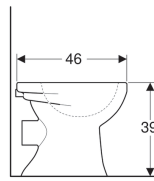

Geberit Renova Stand-WC Tiefspüler, Abgang horizontal

Beispielbild

Verwendungszwecke

- Für AP- und UP-Spülkästen
- Für UP-Druckspüler

Eigenschaften

- Bodenstehend
- Frei stehend
- Tiefspül-WC
- Mit Spülrand

- Typ 1, Vollmenge 6 l, nach EN 997
- Abgang horizontal

Technische Daten

Werkstoff | Sanitärkeramik

Zusätzlich zu bestellen

- WC-Sitz
- Befestigungsmaterial

Art.-Nr.	Farbe / Oberfläche	B	H	T
211000000	weiß	35.5 cm	39 cm	46 cm
211000600	weiß / KeraTect	35.5 cm	39 cm	46 cm

Zubehör

- Geberit Set P-Anschlussbogen für Stand-WC
- Geberit Set Anschlussbogen 90° mit Verlängerung

- Kombinierbar mit Geberit Set P-Anschlussbogen \varnothing 90 mm Art.-Nr. 131.081.11.1 oder Geberit Set Anschlussbogen 90° mit Verlängerung \varnothing 110 mm Art.-Nr. 152.647.00.1