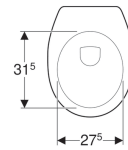

Geberit Renova Stand-WC Tiefspüler, Abgang horizontal

Beispielbild

Verwendungszwecke

- Für AP- und UP-Spülkästen
- Für UP-Druckspüler

Eigenschaften

- Bodenstehend
- Frei stehend
- Tiefspül-WC
- Mit Spülrand

- Typ 1, Vollmenge 6 l, nach EN 997
- Abgang horizontal

Technische Daten

Werkstoff | Sanitärkeramik

Zusätzlich zu bestellen

- WC-Sitz
- Befestigungsmaterial

Art.-Nr.	Farbe / Oberfläche	B	H	T
211000000	weiß	35.5 cm	39 cm	46 cm
211000600	weiß / KeraTect	35.5 cm	39 cm	46 cm

Zubehör

- Geberit Set P-Anschlussbogen für Stand-WC
- Geberit Set Anschlussbogen 90° mit Verlängerung

- Kombinierbar mit Geberit Set P-Anschlussbogen $\varnothing$ 90 mm Art.-Nr. 131.081.11.1 oder Geberit Set Anschlussbogen 90° mit Verlängerung $\varnothing$ 110 mm Art.-Nr. 152.647.00.1