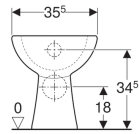

Geberit Renova Stand-WC Tiefspüler, Abgang horizontal

Beispielbild

Verwendungszwecke

- Für AP- und UP-Spülkästen
- Für UP-Druckspüler

Eigenschaften

- Bodenstehend
- Frei stehend
- Tiefspül-WC
- Mit Spülrand

- Typ 1, Vollmenge 6 l, nach EN 997
- Abgang horizontal

Technische Daten

Werkstoff | Sanitärkeramik

Zusätzlich zu bestellen

- WC-Sitz
- Befestigungsmaterial

Art.-Nr.	Farbe / Oberfläche	B	H	T
211000000	weiß	35.5 cm	39 cm	46 cm
211000600	weiß / KeraTect	35.5 cm	39 cm	46 cm

Zubehör

- Geberit Set P-Anschlussbogen für Stand-WC
- Geberit Set Anschlussbogen 90° mit Verlängerung

- Kombinierbar mit Geberit Set P-Anschlussbogen $\varnothing$ 90 mm Art.-Nr. 131.081.11.1 oder Geberit Set Anschlussbogen 90° mit Verlängerung $\varnothing$ 110 mm Art.-Nr. 152.647.00.1