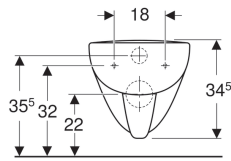

**Geberit Renova Plan Wand-WC Tiefspüler, Rimfree**

Beispielbild

**Verwendungszwecke**

- Für UP-Spülkästen
- Für Druckspüler

**Eigenschaften**

- Wandhängend
- Tiefspül-WC
- Rimfree
- Typ 1, Vollmenge 6 / 5 l, nach EN 997

- Spült mit 4.5 l
- Erhöhte Keramikoberkante 41 cm bei Standardbefestigungshöhe
- Bodenfreiheit 7 cm

**Technische Daten**

Werkstoff | Sanitärkeramik

**Zusätzlich zu bestellen**

- WC-Sitz

Art-Nr.	Farbe / Oberfläche	B	H	T
202170000	weiß	35.5 cm	34.5 cm	54 cm
202170600	weiß / KeraTect	35.5 cm	34.5 cm	54 cm