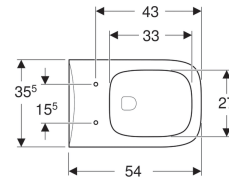

**Geberit Renova Plan Wand-WC Tiefspüler, Rimfree**

Beispielbild

**Verwendungszwecke**

- Für UP-Spülkästen
- Für Druckspüler

**Eigenschaften**

- Wandhängend
- Tiefspül-WC
- Rimfree
- Typ 1, Vollmenge 6 / 5 l, nach EN 997

- Spült mit 4.5 l
- Erhöhte Keramikoberkante 41 cm bei Standardbefestigungshöhe
- Bodenfreiheit 7 cm

**Technische Daten**

Werkstoff | Sanitärkeramik

**Zusätzlich zu bestellen**

- WC-Sitz

Art-Nr.	Farbe / Oberfläche	B	H	T
202170000	weiß	35.5 cm	34.5 cm	54 cm
202170600	weiß / KeraTect	35.5 cm	34.5 cm	54 cm