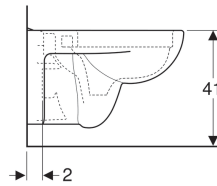

**Geberit Renova Plan Wand-WC Tiefspüler, Rimfree**

Beispielbild

**Verwendungszwecke**

- Für UP-Spülkästen
- Für Druckspüler

**Eigenschaften**

- Wandhängend
- Tiefspül-WC
- Rimfree
- Typ 1, Vollmenge 6 / 5 l, nach EN 997

- Spült mit 4.5 l
- Erhöhte Keramikoberkante 41 cm bei Standardbefestigungshöhe
- Bodenfreiheit 7 cm

**Technische Daten**

Werkstoff | Sanitärkeramik

**Zusätzlich zu bestellen**

- WC-Sitz

Art-Nr.	Farbe / Oberfläche	B	H	T
202170000	weiß	35.5 cm	34.5 cm	54 cm
202170600	weiß / KeraTect	35.5 cm	34.5 cm	54 cm