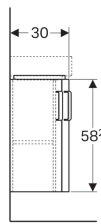

Geberit Renova Compact Unterschrank für Eckhandwaschbecken, mit zwei Türen

Beispielbild

Verwendungszwecke

- Zur Eckmontage

Eigenschaften

- Wandhängend
- Mit zwei Türen
- Griff zum Öffnen
- Tür mit Dämpfungsmechanismus
- Mit einem festen Einlegeboden

- Feuchtigkeitsbeständig
- Mit Füßen ausstattbar
- Front aus MDF
- Vormontiert geliefert

Technische Daten

Werkstoff | Hochverdichtete Dreischicht-Holzspanplatte

Lieferumfang

- Befestigungsmaterial

Art.-Nr.	Farbe / Oberfläche	B	Breite Waschtisch	H	T
862132000	Korpus: lackiert matt / weiß Front: lackiert hochglänzend / weiß	42.5 cm	45 cm	60.4 cm	33 cm
862133000	Korpus: lackiert matt / hellgrau Front: lackiert hochglänzend / hellgrau	42.5 cm	45 cm	60.4 cm	33 cm