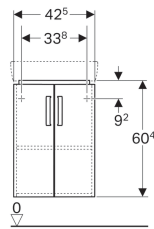

Geberit Renova Compact Unterschrank für Eckhandwaschbecken, mit zwei Türen

Beispielbild

Verwendungszwecke

- Zur Eckmontage

Eigenschaften

- Wandhängend
- Mit zwei Türen
- Griff zum Öffnen
- Tür mit Dämpfungsmechanismus
- Mit einem festen Einlegeboden

- Feuchtigkeitsbeständig
- Mit Füßen ausstattbar
- Front aus MDF
- Vormontiert geliefert

Technische Daten

Werkstoff | Hochverdichtete Dreischicht-Holzspanplatte

Lieferumfang

- Befestigungsmaterial

Art.-Nr.	Farbe / Oberfläche	B	Breite Waschtisch	H	T
862132000	Korpus: lackiert matt / weiß Front: lackiert hochglänzend / weiß	42.5 cm	45 cm	60.4 cm	33 cm
862133000	Korpus: lackiert matt / hellgrau Front: lackiert hochglänzend / hellgrau	42.5 cm	45 cm	60.4 cm	33 cm