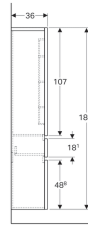

## Geberit Renova Plan Hochschrank mit zwei Türen und einer Schublade

Beispielbild

### Eigenschaften

- Wandhängend
- Front aus MDF
- Feuchtigkeitsbeständig
- Mit einer Schublade
- Griffmulde zum Öffnen
- Schublade mit Selbststeinzug
- Mit zwei Türen
- Anschlagseite links oder rechts
- Tür mit Dämpfungsmechanismus

### Technische Daten

Werkstoff | Hochverdichtete Dreischicht-Holzspanplatte