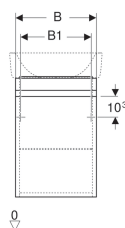

## Geberit Renova Plan Unterschrank für Handwaschbecken, mit einer Tür

Beispielbild

### Eigenschaften

- Wandhängend
- Mit einer Tür
- Griffmulde zum Öffnen
- Tür mit Dämpfungsmechanismus
- Anschlagseite links oder rechts
- Feuchtigkeitsbeständig

- Front aus MDF
- Vormontiert geliefert

### Technische Daten

Werkstoff | Hochverdichtete Dreischicht-Holzspanplatte

### Lieferumfang

- Befestigungsmaterial

Art.-Nr.	Farbe / Oberfläche	B	B1	Breite Waschtisch	H	T	T1
869045000	weiß / lackiert hochglänzend	39.4 cm	34.5 cm	45 cm	58.6 cm	29 cm	26 cm
869050000	weiß / lackiert hochglänzend	41.4 cm	36.5 cm	50 cm	58.6 cm	34.5 cm	31.5 cm
869046000	lava / lackiert matt	39.4 cm	34.5 cm	45 cm	58.6 cm	29 cm	26 cm
869051000	lava / lackiert matt	41.4 cm	36.5 cm	50 cm	58.6 cm	34.5 cm	31.5 cm
869047000	Ulme / Folie strukturiert	39.4 cm	34.5 cm	45 cm	58.6 cm	29 cm	26 cm
869052000	Ulme / Folie strukturiert	41.4 cm	36.5 cm	50 cm	58.6 cm	34.5 cm	31.5 cm
869053000	Eiche / Folie strukturiert	41.4 cm	36.5 cm	50 cm	58.6 cm	34.5 cm	31.5 cm
869048000	Eiche / Folie strukturiert	39.4 cm	34.5 cm	45 cm	58.6 cm	29 cm	26 cm