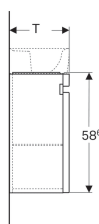

## Geberit Renova Plan Unterschrank für Handwaschbecken, mit einer Tür

Beispielbild

### Eigenschaften

- Wandhängend
- Mit einer Tür
- Griffmulde zum Öffnen
- Tür mit Dämpfungsmechanismus
- Anschlagseite links oder rechts
- Feuchtigkeitsbeständig

- Front aus MDF
- Vormontiert geliefert

### Technische Daten

Werkstoff | Hochverdichtete Dreischicht-Holzspanplatte

### Lieferumfang

- Befestigungsmaterial

Art.-Nr.	Farbe / Oberfläche	B	B1	Breite Waschtisch	H	T	T1
869045000	weiß / lackiert hochglänzend	39.4 cm	34.5 cm	45 cm	58.6 cm	29 cm	26 cm
869050000	weiß / lackiert hochglänzend	41.4 cm	36.5 cm	50 cm	58.6 cm	34.5 cm	31.5 cm
869046000	lava / lackiert matt	39.4 cm	34.5 cm	45 cm	58.6 cm	29 cm	26 cm
869051000	lava / lackiert matt	41.4 cm	36.5 cm	50 cm	58.6 cm	34.5 cm	31.5 cm
869047000	Ulme / Folie strukturiert	39.4 cm	34.5 cm	45 cm	58.6 cm	29 cm	26 cm
869052000	Ulme / Folie strukturiert	41.4 cm	36.5 cm	50 cm	58.6 cm	34.5 cm	31.5 cm
869053000	Eiche / Folie strukturiert	41.4 cm	36.5 cm	50 cm	58.6 cm	34.5 cm	31.5 cm
869048000	Eiche / Folie strukturiert	39.4 cm	34.5 cm	45 cm	58.6 cm	29 cm	26 cm