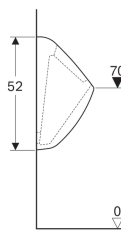

Geberit Urinal Pareo, für Deckel, Zulauf von hinten, Abgang nach hinten

Beispielbild

Verwendungszwecke

- Für Urinalinstallationen mit Zulauf von hinten und Abgang nach hinten
- Für UP-Urinalsteuerungen

Eigenschaften

Art.-Nr.	Farbe / Oberfläche	B	H	T	Zulauf	Abgang	Scharnierwerkstoff
236100000	weiß	30 cm	52 cm	26.5 cm	hinten	nach hinten	Messing verchromt
236100600	weiß / KeraTect	30 cm	52 cm	26.5 cm	hinten	nach hinten	Messing verchromt