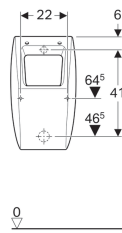

Geberit Urinal Pareo, für Deckel, Zulauf von hinten, Abgang nach hinten

Beispielbild

Verwendungszwecke

- Für Urinalinstallationen mit Zulauf von hinten und Abgang nach hinten
- Für UP-Urinalsteuerungen

Eigenschaften

Art.-Nr.	Farbe / Oberfläche	B	H	T	Zulauf	Abgang	Scharnierwerkstoff
236100000	weiß	30 cm	52 cm	26.5 cm	hinten	nach hinten	Messing verchromt
236100600	weiß / KeraTect	30 cm	52 cm	26.5 cm	hinten	nach hinten	Messing verchromt