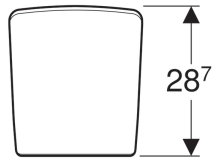

Geberit Urinaldeckel Pareo

Beispielbild

Verwendungszwecke

- Für Geberit Urinale Pareo

Technische Daten

Werkstoff

Duroplast

Art.-Nr.	Farbe / Oberfläche	Scharnierwerkstoff
573410000	weiß	Messing verchromt