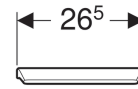

Geberit Urinaldeckel Pareo

Beispielbild

Verwendungszwecke

- Für Geberit Urinale Pareo

Technische Daten

Werkstoff

Duroplast

Art.-Nr.	Farbe / Oberfläche	Scharnierwerkstoff
573410000	weiß	Messing verchromt