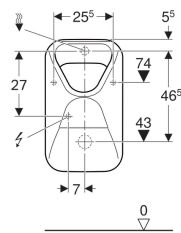

Geberit Urinal Alivio, Zulauf von hinten, Abgang nach hinten oder unten

Beispielbild

Verwendungszwecke

- Für Urinalinstallationen mit Zulauf von hinten und Abgang nach hinten oder unten
- Für integrierte und UP-Urinalsteuerungen
- Zum Betrieb mit automatischer, wassersparender Spülung

Eigenschaften

- Wandhängend
- Mit Spülrand
- Geruchsverschluss verdeckt

- Verdeckte Befestigung

Technische Daten

Werkstoff | Sanitärkeramik

Lieferumfang

- Befestigungsmaterial

Zusätzlich zu bestellen

- Urinalgeruchsverschluss

Art.-Nr.	Farbe / Oberfläche	B	H	T	Zulauf	Abgang	Zielmarkierung
238100000	weiß	34 cm	57 cm	34 cm	hinten	nach hinten oder nach unten	nein
238100600	weiß / KeraTect	34 cm	57 cm	34 cm	hinten	nach hinten oder nach unten	nein
238110000	weiß	34 cm	57 cm	34 cm	hinten	nach hinten oder nach unten	Kerze
238110600	weiß / KeraTect	34 cm	57 cm	34 cm	hinten	nach hinten oder nach unten	Kerze