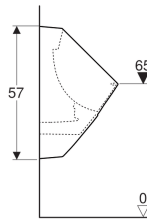

Geberit Urinal Alivio, Zulauf von hinten, Abgang nach hinten oder unten

Beispielbild

Verwendungszwecke

- Für Urinalinstallationen mit Zulauf von hinten und Abgang nach hinten oder unten
- Für integrierte und UP-Urinalsteuerungen
- Zum Betrieb mit automatischer, wassersparender Spülung

- Urinalgeruchsverschluss

Art.-Nr.	Farbe / Oberfläche	B	H	T	Zulauf	Abgang	Zielmarkierung
238100000	weiß	34 cm	57 cm	34 cm	hinten	nach hinten oder nach unten	nein
238100600	weiß / KeraTect	34 cm	57 cm	34 cm	hinten	nach hinten oder nach unten	nein
238110000	weiß	34 cm	57 cm	34 cm	hinten	nach hinten oder nach unten	Kerze
238110600	weiß / KeraTect	34 cm	57 cm	34 cm	hinten	nach hinten oder nach unten	Kerze