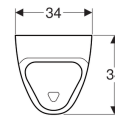

Verwendungszwecke

- Für Urinalinstallationen mit Zulauf von hinten und Abgang nach hinten oder unten
- Für integrierte und UP-Urinalsteuerungen
- Zum Betrieb mit automatischer, wassersparender Spülung

Eigenschaften

- Wandhängend
- Mit Spülrand
- Geruchsverschluss verdeckt

- Verdeckte Befestigung

Technische Daten

Werkstoff | Sanitärkeramik

Lieferumfang

- Befestigungsmaterial

Zusätzlich zu bestellen

- Urinalgeruchsverschluss

Art.-Nr.	Farbe / Oberfläche	B	H	T	Zulauf	Abgang	Zielmarkierung
238100000	weiß	34 cm	57 cm	34 cm	hinten	nach hinten oder nach unten	nein
238100600	weiß / KeraTect	34 cm	57 cm	34 cm	hinten	nach hinten oder nach unten	nein
238110000	weiß	34 cm	57 cm	34 cm	hinten	nach hinten oder nach unten	Kerze
238110600	weiß / KeraTect	34 cm	57 cm	34 cm	hinten	nach hinten oder nach unten	Kerze

Zubehör

- Geberit Urinalsteuerung Typ 501-1, Batteriebetrieb
- Geberit Urinalsteuerung Typ 501-1 N, Netzbetrieb
- Geberit Urinalgeruchsverschluss Abgang horizontal
- Geberit Urinalgeruchsverschluss Abgang vertikal
- Geberit Einlaufstutzen für Urinale
- Geberit Urinaltrennwand

- Elektroanschluss ist nur für Urinalsteuerungen mit Netzbetrieb erforderlich
- Spülung 1 l.