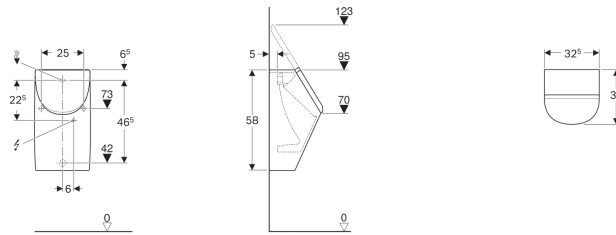

Geberit Renova Plan Urinal mit Deckel, Zulauf von hinten, Abgang nach hinten

Beispielbild

Verwendungszwecke

- Für Urinalinstallationen mit Zulauf von hinten und Abgang nach hinten
- Für integrierte und UP-Urinalsteuerungen
- Zum Betrieb mit automatischer, wassersparender Spülung

Eigenschaften

- Wandhängend
- Mit Spülrand

- Geruchsverschluss verdeckt
- Verdeckte Befestigung

Technische Daten

Werkstoff | Sanitärkeramik

Lieferumfang

- Urinaldeckel
- Befestigungsmaterial für Urinal

Art.-Nr.	Farbe / Oberfläche	B	H	T	Zulauf	Abgang
235120000	weiß	32.5 cm	58 cm	30 cm	hinten	nach hinten
235120600	weiß / KeraTect	32.5 cm	58 cm	30 cm	hinten	nach hinten