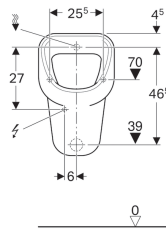

Geberit Urinal Aller, Zulauf von hinten, Abgang nach hinten

Beispielbild

Verwendungszwecke

- Für Urinalinstallationen mit Zulauf von hinten und Abgang nach hinten
- Für integrierte und UP-Urinalsteuerungen
- Zum Betrieb mit automatischer, wassersparender Spülung

Eigenschaften

- Wandhängend

- Mit Spülrand
- Geruchsverschluss verdeckt

Technische Daten

Werkstoff | Sanitärkeramik

Zusätzlich zu bestellen

- Geberit Group Befestigungsmaterial für Urinal

Art-Nr.	Farbe / Oberfläche	B	H	T	Zulauf	Abgang	Zielmarkierung
236500000	weiß	35 cm	56.5 cm	35 cm	hinten	nach hinten	nein
236500600	weiß / KeraTect	35 cm	56.5 cm	35 cm	hinten	nach hinten	nein
236520000	weiß	35 cm	56.5 cm	35 cm	hinten	nach hinten	Kerze
236520600	weiß / KeraTect	35 cm	56.5 cm	35 cm	hinten	nach hinten	Kerze