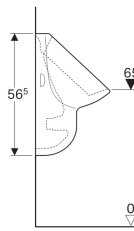

Geberit Urinal Aller, Zulauf von hinten, Abgang nach hinten

Beispielbild

Verwendungszwecke

- Für Urinalinstallationen mit Zulauf von hinten und Abgang nach hinten
- Für integrierte und UP-Urinalsteuerungen
- Zum Betrieb mit automatischer, wassersparender Spülung

Eigenschaften

- Wandhängend

- Mit Spülrand
- Geruchsverschluss verdeckt

Technische Daten

Werkstoff | Sanitärkeramik

Zusätzlich zu bestellen

- Geberit Group Befestigungsmaterial für Urinal

Art-Nr.	Farbe / Oberfläche	B	H	T	Zulauf	Abgang	Zielmarkierung
236500000	weiß	35 cm	56.5 cm	35 cm	hinten	nach hinten	nein
236500600	weiß / KeraTect	35 cm	56.5 cm	35 cm	hinten	nach hinten	nein
236520000	weiß	35 cm	56.5 cm	35 cm	hinten	nach hinten	Kerze
236520600	weiß / KeraTect	35 cm	56.5 cm	35 cm	hinten	nach hinten	Kerze