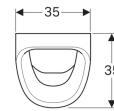

Verwendungszwecke

- Für Urinalinstallationen mit Zulauf von hinten und Abgang nach hinten
- Für integrierte und UP-Urinalsteuerungen
- Zum Betrieb mit automatischer, wassersparender Spülung

Eigenschaften

- Wandhängend

- Mit Spülrand
- Geruchsverschluss verdeckt

Technische Daten

Werkstoff | Sanitärkeramik

Zusätzlich zu bestellen

- Geberit Group Befestigungsmaterial für Urinal

Art-Nr.	Farbe / Oberfläche	B	H	T	Zulauf	Abgang	Zielmarkierung
236500000	weiß	35 cm	56.5 cm	35 cm	hinten	nach hinten	nein
236500600	weiß / KeraTect	35 cm	56.5 cm	35 cm	hinten	nach hinten	nein
236520000	weiß	35 cm	56.5 cm	35 cm	hinten	nach hinten	Kerze
236520600	weiß / KeraTect	35 cm	56.5 cm	35 cm	hinten	nach hinten	Kerze

Zubehör

- Geberit Ablaufsieb Aller, für Urinal
- Geberit Urinalsteuerung Typ 501-1, Batteriebetrieb
- Geberit Urinalsteuerung Typ 501-1 N, Netzbetrieb
- Geberit Einlaufstutzen für Urinale
- Geberit Urinalgeruchsverschluss Abgang horizontal
- Geberit Urinaltrennwand

- Elektroanschluss ist nur für Urinalsteuerungen mit Netzbetrieb erforderlich
- Spülung 1 l.