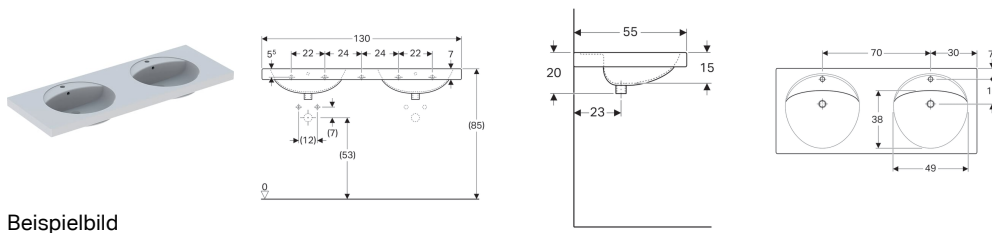

Geberit Doppelwaschtisch Preciosa

Beispielbild

Eigenschaften

- Abgesenkte Hahnlochbank

Technische Daten

Werkstoff

Sanitärkeramik

Art.-Nr.	Farbe / Oberfläche	Hahnloch	Überlauf	B	H	T
133200000	weiß	mittig	sichtbar	130 cm	20 cm	55 cm
133200600	weiß / KeraTect	mittig	sichtbar	130 cm	20 cm	55 cm
133220000	weiß	ohne	sichtbar	130 cm	20 cm	55 cm
133220600	weiß / KeraTect	ohne	sichtbar	130 cm	20 cm	55 cm

Zubehör

- Geberit Tauchrohrgeruchsverschluss für Waschbecken, Abgang horizontal
- Geberit Tauchrohrgeruchsverschluss für Waschbecken, Raumsparmodell, Abgang horizontal

- Art.-Nr. 133220000 und 133220600 werden auftragsbezogen gefertigt
- Geberit Ablaufventil mit freiem Auslauf, (G 1 1/4) x 80 mm (Art.-Nr. 152.080.21.1)