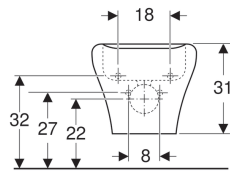

Geberit myDay Wandbidet geschlossene Form

Beispielbild

Verwendungszwecke

- Für Einlocharmaturen mit flexiblen Anschlussschläuchen

Eigenschaften

- Wandhängend
- Wasseranschluss verdeckt
- Geschlossene Form

Technische Daten

Werkstoff

Sanitärkeramik

Lieferumfang

- Befestigungsmaterial
- Ablaufdeckel

Zusätzlich zu bestellen

- Waschbeckenanschluss

Art.-Nr.	Farbe / Oberfläche	Überlauf	B	H	T
235450600	weiß / KeraTect	ohne	36 cm	31 cm	54 cm