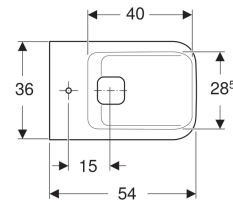

Geberit myDay Wandbidet geschlossene Form

Beispielbild

Verwendungszwecke

- Für Einlocharmaturen mit flexiblen Anschlussschläuchen

Eigenschaften

- Wandhängend
- Wasseranschluss verdeckt
- Geschlossene Form

Technische Daten

Werkstoff

Sanitärkeramik

Lieferumfang

- Befestigungsmaterial
- Ablaufdeckel

Zusätzlich zu bestellen

- Waschbeckenanschluss

Art.-Nr.	Farbe / Oberfläche	Überlauf	B	H	T
235450600	weiß / KeraTect	ohne	36 cm	31 cm	54 cm