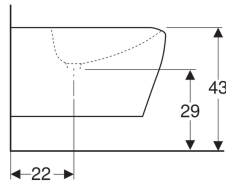

Geberit myDay Wandbidet geschlossene Form

Beispielbild

Verwendungszwecke

- Für Einlocharmaturen mit flexiblen Anschlussschläuchen

Eigenschaften

- Wandhängend
- Wasseranschluss verdeckt
- Geschlossene Form

Technische Daten

Werkstoff

Sanitärkeramik

Lieferumfang

- Befestigungsmaterial
- Ablaufdeckel

Zusätzlich zu bestellen

- Waschbeckenanschluss

Art.-Nr.	Farbe / Oberfläche	Überlauf	B	H	T
235450600	weiß / KeraTect	ohne	36 cm	31 cm	54 cm