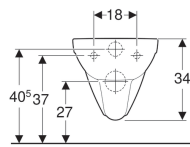

Geberit Renova Comfort Wand-WC Tiefspüler, verlängerte Ausladung, Rimfree

Beispielbild

Verwendungszwecke

- Für UP-Spülkästen
- Für Druckspüler

Eigenschaften

- Wandhängend
- Tiefspül-WC
- Rimfree
- Barrierefrei
- Typ 1, Vollmenge 6 / 5 l, nach EN 997

- Spült mit 4.5 l
- Verlängerte Ausladung

Technische Daten

Werkstoff | Sanitärkeramik

Lieferumfang

- Spülrohr verlängert

Zusätzlich zu bestellen

- WC-Sitz

Art.-Nr.	Farbe / Oberfläche	B	H	T
208570000	weiß	35.5 cm	34 cm	70 cm
208570600	weiß / KeraTect	35.5 cm	34 cm	70 cm