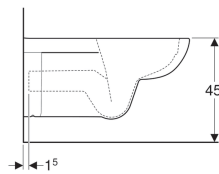

Geberit Renova Comfort Wand-WC Tiefspüler, verlängerte Ausladung, Rimfree

Beispielbild

Verwendungszwecke

- Für UP-Spülkästen
- Für Druckspüler

Eigenschaften

- Wandhängend
- Tiefspül-WC
- Rimfree
- Barrierefrei
- Typ 1, Vollmenge 6 / 5 l, nach EN 997

- Spült mit 4.5 l
- Verlängerte Ausladung

Technische Daten

Werkstoff | Sanitärkeramik

Lieferumfang

- Spülrohr verlängert

Zusätzlich zu bestellen

- WC-Sitz

Art.-Nr.	Farbe / Oberfläche	B	H	T
208570000	weiß	35.5 cm	34 cm	70 cm
208570600	weiß / KeraTect	35.5 cm	34 cm	70 cm