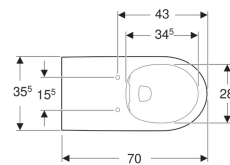

Geberit Renova Comfort Wand-WC Tiefspüler, verlängerte Ausladung, Rimfree

Beispielbild

Verwendungszwecke

- Für UP-Spülkästen
- Für Druckspüler

Eigenschaften

- Wandhängend
- Tiefspül-WC
- Rimfree
- Barrierefrei
- Typ 1, Vollmenge 6 / 5 l, nach EN 997

- Spült mit 4.5 l
- Verlängerte Ausladung

Technische Daten

Werkstoff | Sanitärkeramik

Lieferumfang

- Spülrohr verlängert

Zusätzlich zu bestellen

- WC-Sitz

Art.-Nr.	Farbe / Oberfläche	B	H	T
208570000	weiß	35.5 cm	34 cm	70 cm
208570600	weiß / KeraTect	35.5 cm	34 cm	70 cm