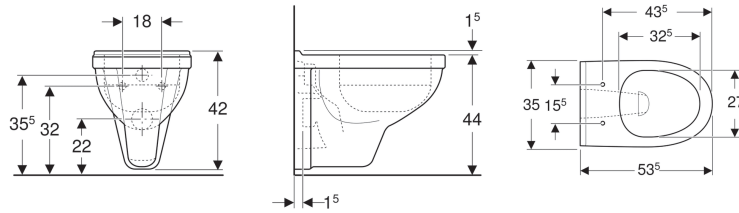

Geberit Renova Comfort Wand-WC Tiefspüler, erhöht

Beispielbild

Verwendungszwecke

- Für UP-Spülkästen

Eigenschaften

- Wandhängend
- Tiefspül-WC
- Mit Spülrand
- Typ 1, Vollmenge 6 l, nach EN 997

- Erhöhte Keramikoberkante 44 cm bei Standardbefestigungshöhe

Technische Daten

Werkstoff | Sanitärkeramik

Zusätzlich zu bestellen

- WC-Sitz

Art-Nr.	Farbe / Oberfläche	B	H	T
202010000	weiß	35 cm	42 cm	53.5 cm
202010600	weiß / KeraTect	34 cm	42 cm	53.5 cm