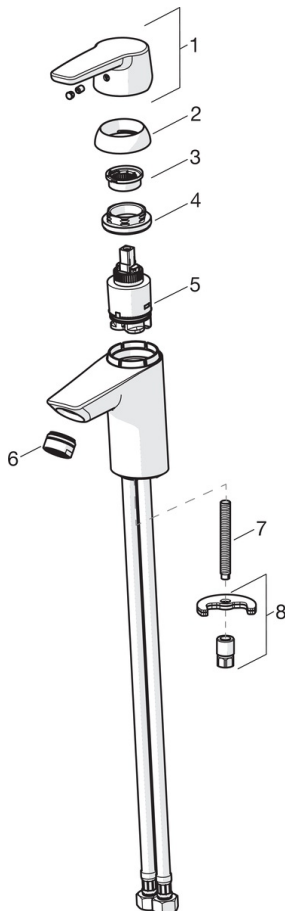

Ersatzteile

SP51402293

Name	Art.-Nr.
01 Langer Hebel	59914633
01 Hebel	59914417
02 Abdeckkappe, 33 x 3 mm	59912504
03 Temperaturanschlag	59912325
04 Gegenmutter, M40x1, SW30	59913210
05 Kartusche, 3.5 Classic	59913075
06 Luftsprudler, M24x1, 6 l/min	59913727
06 Luftsprudler, M24x1, Low pressure	59902692
07 Befestigungsschraube, M8x1, L=140	59912474
08 Befestigungssatz	59910749
N.I. Zugstange mit Knopf	59914464
N.I. Ablaufgarnitur	59904620
N.I. Ablaufgarnitur, (2019-)	59914764