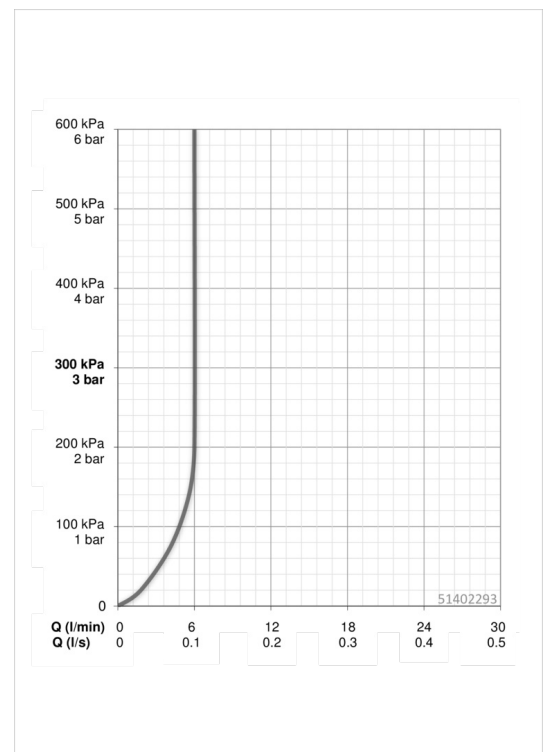

HANSAPOLO
WASCHTISCHBATTERIE
51402293
EAN: 4057304002779

- Badezimmer
- Einhebelmischer
- Chrom
- Feststehender Auslauf
- PCA® konstante Durchflussleistung unabhängig vom Fließdruck
- Hebel mit W+K-Kennzeichnung, Einhandbedienhebel/Griff
- Ablaufgarnitur mit Zugstange
- Temperaturbegrenzer, Heißwassersperre einstellbar (nachrüstbar)
- ø 3.5 classic Steuerpatrone mit keramischen Dichtscheiben zur Wassermengen- und Temperatureinstellung
- Anschluss über flexible Druckschläuche DVGW W270 zugelassen
- Armaturenkörper aus entzinkungsbeständigem Messing (DZR), Rapid-Montagesystem

Technische Daten

Durchflusseigenschaften

Durchfluss bei 3 bar (mit Durchflussregler)

6.0 l/min

Technische Eigenschaften

DN-Größe (Nennmaß)
Warmwasserversorgung
Arbeitsdruck
Anschlussgröße

DN15
max. +80°C
0.5-10 bar
G3/8

Vorschriften

EN Standard
Geräuschkategorie

EN 817
I (ISO3822)

Typzulassungen

KIWA
ABP
CSTB
ACS

K6116/06
P-IX 29493/IA
322-M1-20/1
16 ACC NY 205