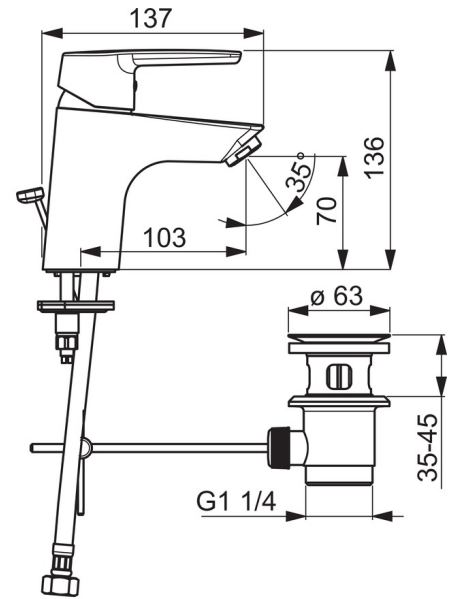

Ersatzteile

SP51402293

Name	Art.-Nr.
01 Langer Hebel	59914633
01 Hebel	59914417
02 Abdeckkappe, 33 x 3 mm	59912504
03 Temperaturanschlag	59912325
04 Gegenmutter, M40x1, SW30	59913210
05 Kartusche, 3.5 Classic	59913075
06 Luftsprudler, M24x1, 6 l/min	59913727
06 Luftsprudler, M24x1, Low pressure	59902692
07 Befestigungsschraube, M8x1, L=140	59912474
08 Befestigungssatz	59910749
N.I. Zugstange mit Knopf	59914464
N.I. Ablaufgarnitur	59904620
N.I. Ablaufgarnitur, (2019-)	59914764