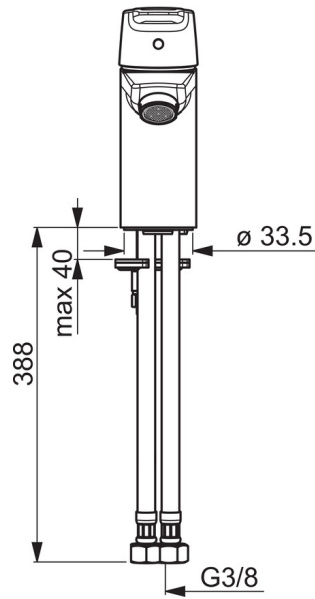

Ersatzteile

SP51402293

Name	Art.-Nr.
01 Langer Hebel	59914633
01 Hebel	59914417
02 Abdeckkappe, 33 x 3 mm	59912504
03 Temperaturanschlag	59912325
04 Gegenmutter, M40x1, SW30	59913210
05 Kartusche, 3.5 Classic	59913075
06 Luftsprudler, M24x1, 6 l/min	59913727
06 Luftsprudler, M24x1, Low pressure	59902692
07 Befestigungsschraube, M8x1, L=140	59912474
08 Befestigungssatz	59910749
N.I. Zugstange mit Knopf	59914464
N.I. Ablaufgarnitur	59904620
N.I. Ablaufgarnitur, (2019-)	59914764