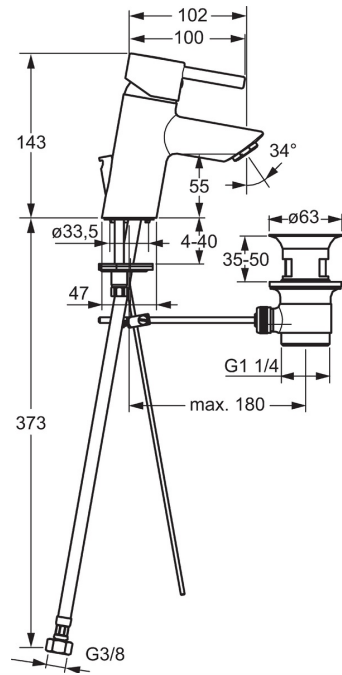

HANSAVANTIS

Style

WASCHTISCHBATTERIE

52402277

EAN: 4015474253773

- Badezimmer
- Einhebelmischer
- Chrom
- Feststehender Auslauf
- PCA® konstante Durchflussleistung unabhängig vom Fließdruck
- Hebel mit W+K-Kennzeichnung, Pinhebel, Einhandbedienhebel/Griff
- Ablaufgarnitur mit Zugstange
- Temperaturbegrenzer, Heißwassersperre einstellbar (nachrüstbar)
- ø 3.5 classic Steuerpatrone mit keramischen Dichtscheiben zur Wassermengen- und Temperatureinstellung
- Anschluss über flexible Druckschläuche DVGW W270 zugelassen
- Armaturenkörper aus entzinkungsbeständigem Messing (DZR), Rapid-Montagesystem

Technische Daten

Durchflusseigenschaften

Durchfluss bei 3 bar (mit Durchflussregler)

6.0 l/min

Technische Eigenschaften

DN-Größe (Nennmaß)
Warmwasserversorgung
Arbeitsdruck
Anschlussgröße

DN15
max. +80°C
0.5-10 bar
G3/8

Vorschriften

EN Standard

EN 817

Typzulassungen

DVGW
KIWA
ABP
SVGW
ACS

NW-6506CN0319
K6116/06
P-IX 29260/IA
1104-5843
16 ACC NY 205

Ersatzteile

SP52402273

	Name	Art.-Nr.
1	Hebel	59914629
1	Hebel	59913840
1.1	Schraube, M5x8, SW2.5	59904755
1.3	Dekorkappe Grau	59912112
2	Abdeckkappe, 33 x 3 mm	59912504
3	Gegenmutter, M40x1, SW30	59913210
4	Kartusche, 3.5 Classic	59913075
4	Kartusche, 3.5 Eco	59912324
4.1	Temperaturanschlag	59912325
4.3	O-Ring, d 28.24x2.62	59912590
4.4	O-Ring, d 10.10x1.60	59905072
5.1	Zugstange mit Knopf	59913587
5.10	O-Ring, d 7.65x1.78	59902337
5.11	Dichtungen, 9.5 x 14.4 x 2	59912551
5.12	Befestigungsschraube, M8x1, L=140	59912474
5.2	Gelenkstück	59904624
5.3	Bodendichtung	59913653
5.5	Befestigungsplatte	59904765
5.6	Schraube, M8x1, SW13	59904766
5.7	Befestigungssatz	59912113
5.8	Anschlußschlauch	59913213
5.9	Anschlußschlauch, L=430, G3/8-M10x1	59912515
6	Luftsprudler, M24x1, 6 l/min	59913727
7	Ablaufgarnitur, (2019-)	59914764
7	Ablaufgarnitur	59904620
N.I.	Schlüssel, SW 30/34	59912108