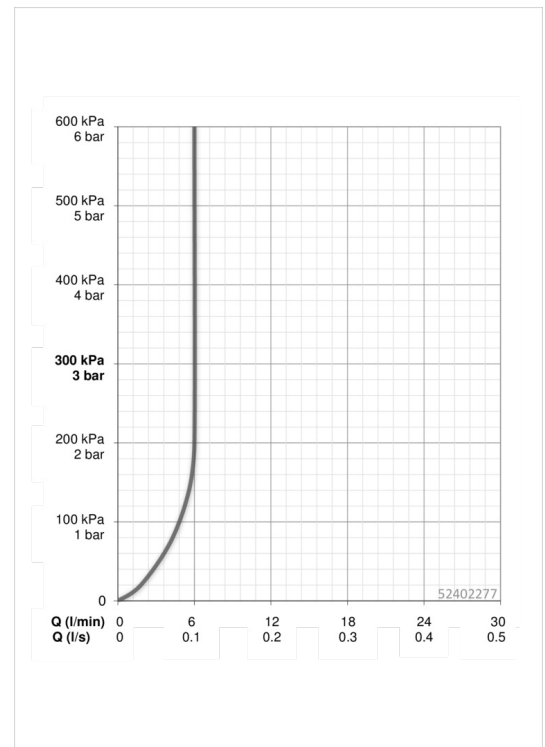

HANSAVANTIS

Style

WASCHTISCHBATTERIE

52402277

EAN: 4015474253773

- Badezimmer
- Einhebelmischer
- Chrom
- Feststehender Auslauf
- PCA® konstante Durchflussleistung unabhängig vom Fließdruck
- Hebel mit W+K-Kennzeichnung, Pinhebel, Einhandbedienhebel/Griff
- Ablaufgarnitur mit Zugstange
- Temperaturbegrenzer, Heißwassersperre einstellbar (nachrüstbar)
- ø 3.5 classic Steuerpatrone mit keramischen Dichtscheiben zur Wassermengen- und Temperatureinstellung
- Anschluss über flexible Druckschläuche DVGW W270 zugelassen
- Armaturenkörper aus entzinkungsbeständigem Messing (DZR), Rapid-Montagesystem

Technische Daten

Durchflusseigenschaften

Durchfluss bei 3 bar (mit Durchflussregler)

6.0 l/min

Technische Eigenschaften

DN-Größe (Nennmaß)
Warmwasserversorgung
Arbeitsdruck
Anschlussgröße

DN15
max. +80°C
0.5-10 bar
G3/8

Vorschriften

EN Standard

EN 817

Typzulassungen

DVGW
KIWA
ABP
SVGW
ACS

NW-6506CN0319
K6116/06
P-IX 29260/IA
1104-5843
16 ACC NY 205