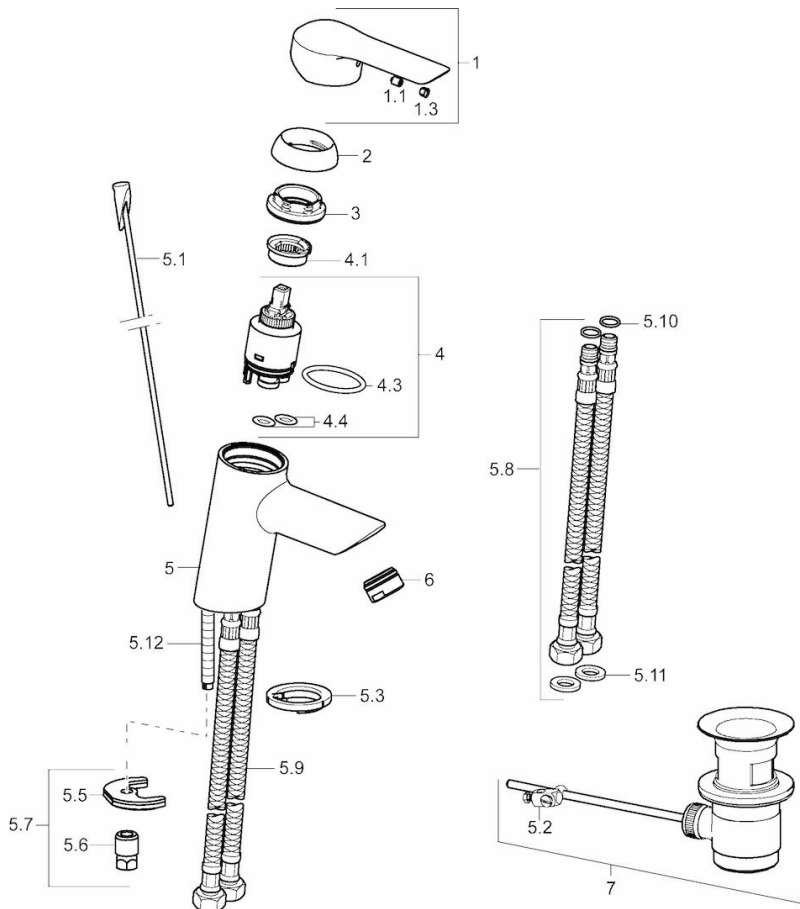

HANSAVANTIS

Style

WASCHTISCHBATTERIE

52402277

EAN: 4015474253773

- Badezimmer
- Einhebelmischer
- Chrom
- Feststehender Auslauf
- PCA® konstante Durchflussleistung unabhängig vom Fließdruck
- Hebel mit W+K-Kennzeichnung, Pinhebel, Einhandbedienhebel/Griff
- Ablaufgarnitur mit Zugstange
- Temperaturbegrenzer, Heißwassersperre einstellbar (nachrüstbar)
- ø 3.5 classic Steuerpatrone mit keramischen Dichtscheiben zur Wassermengen- und Temperatureinstellung
- Anschluss über flexible Druckschläuche DVGW W270 zugelassen
- Armaturenkörper aus entzinkungsbeständigem Messing (DZR), Rapid-Montagesystem

Technische Daten

Durchflusseigenschaften

Durchfluss bei 3 bar (mit Durchflussregler)

6.0 l/min

Technische Eigenschaften

DN-Größe (Nennmaß)
Warmwasserversorgung
Arbeitsdruck
Anschlussgröße

DN15
max. +80°C
0.5-10 bar
G3/8

Vorschriften

EN Standard

EN 817

Typzulassungen

DVGW
KIWA
ABP
SVGW
ACS

NW-6506CN0319
K6116/06
P-IX 29260/IA
1104-5843
16 ACC NY 205

Ersatzteile

SP52402273

	Name	Art.-Nr.
1	Hebel	59914629
1	Hebel	59913840
1.1	Schraube, M5x8, SW2.5	59904755
1.3	Dekorkappe Grau	59912112
2	Abdeckkappe, 33 x 3 mm	59912504
3	Gegenmutter, M40x1, SW30	59913210
4	Kartusche, 3.5 Classic	59913075
4	Kartusche, 3.5 Eco	59912324
4.1	Temperaturanschlag	59912325
4.3	O-Ring, d 28.24x2.62	59912590
4.4	O-Ring, d 10.10x1.60	59905072
5.1	Zugstange mit Knopf	59913587
5.10	O-Ring, d 7.65x1.78	59902337
5.11	Dichtungen, 9.5 x 14.4 x 2	59912551
5.12	Befestigungsschraube, M8x1, L=140	59912474
5.2	Gelenkstück	59904624
5.3	Bodendichtung	59913653
5.5	Befestigungsplatte	59904765
5.6	Schraube, M8x1, SW13	59904766
5.7	Befestigungssatz	59912113
5.8	Anschlußschlauch	59913213
5.9	Anschlußschlauch, L=430, G3/8-M10x1	59912515
6	Luftsprudler, M24x1, 6 l/min	59913727
7	Ablaufgarnitur, (2019-)	59914764
7	Ablaufgarnitur	59904620
N.I.	Schlüssel, SW 30/34	59912108