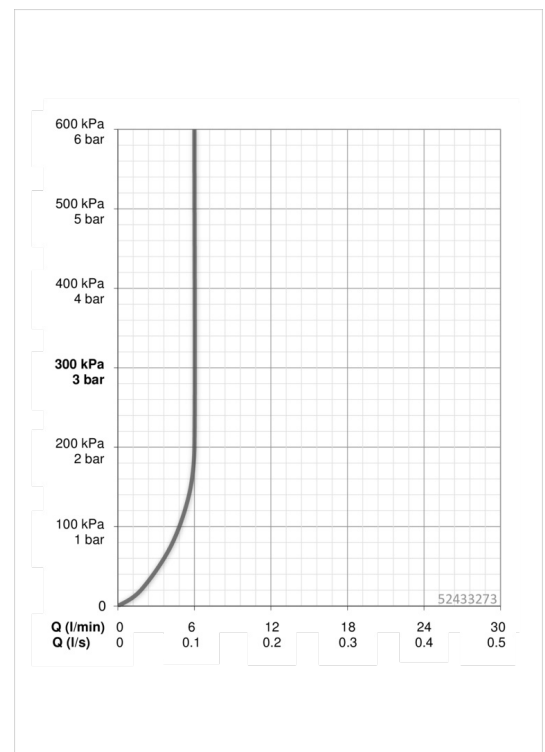

HANSAVANTIS
BIDETBATTERIE
52433273
EAN: 4015474254572

- Badezimmer
- Einhebelmischer
- Chrom
- PCA® konstante Durchflussleistung unabhängig vom Fließdruck, Kugelgelenk
- Hebel mit W+K-Kennzeichnung, Einhandbedienhebel/Griff
- Temperaturbegrenzer, Heißwassersperre einstellbar (nachrüstbar)
- ø 3.5 classic Steuerpatrone mit keramischen Dichtscheiben zur Wassermengen- und Temperatureinstellung
- Anschluss über flexible Druckschläuche DVGW W270 zugelassen
- Armaturenkörper aus entzinkungsbeständigem Messing (DZR), Rapid-Montagesystem

Technische Daten

Durchflusseigenschaften

Durchfluss bei 3 bar (mit Durchflussregler)

6.0 l/min

Technische Eigenschaften

DN-Größe (Nennmaß)
Warmwasserversorgung
Arbeitsdruck
Anschlussgröße

DN15
max. +90°C
0.5-10 bar
G3/8

Vorschriften

EN Standard

EN 817

Typzulassungen

DVGW
KIWA
ABP
SVGW
ACS

NW-6506CN0319
K6116/06
P-IX 29260/IA
1104-5843
16 ACC NY 205