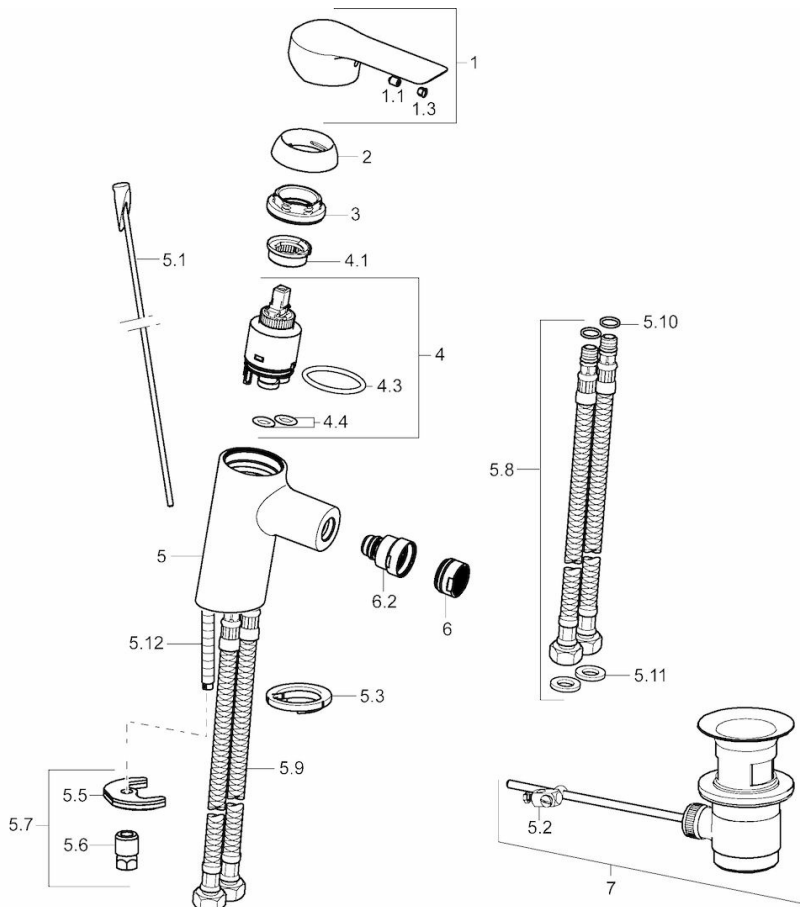

HANSAVANTIS
BIDETBATTERIE
52433273
EAN: 4015474254572

- Badezimmer
- Einhebelmischer
- Chrom
- PCA® konstante Durchflussleistung unabhängig vom Fließdruck, Kugelgelenk
- Hebel mit W+K-Kennzeichnung, Einhandbedienhebel/Griff
- Temperaturbegrenzer, Heißwassersperre einstellbar (nachrüstbar)
- ø 3.5 classic Steuerpatrone mit keramischen Dichtscheiben zur Wassermengen- und Temperatureinstellung
- Anschluss über flexible Druckschläuche DVGW W270 zugelassen
- Armaturenkörper aus entzinkungsbeständigem Messing (DZR), Rapid-Montagesystem

Technische Daten

Durchflusseigenschaften

Durchfluss bei 3 bar (mit Durchflussregler)

6.0 l/min

Technische Eigenschaften

DN-Größe (Nennmaß)
 Warmwasserversorgung
 Arbeitsdruck
 Anschlussgröße

DN15
max. +90°C
0.5-10 bar
G3/8

Vorschriften

EN Standard

EN 817

Typzulassungen

DVGW
 KIWA
 ABP
 SVGW
 ACS

NW-6506CN0319
K6116/06
P-IX 29260/IA
1104-5843
16 ACC NY 205

Ersatzteile

SP52433273

	Name	Art.-Nr.
1	Hebel	59914629
1	Hebel	59913840
1.1	Schraube, M5x8, SW2.5	59904755
1.3	Dekorkappe Grau	59912112
2	Abdeckkappe, 33 x 3 mm	59912504
3	Gegenmutter, M40x1, SW30	59913210
4	Kartusche, 3.5 Eco	59912324
4	Kartusche, 3.5 Classic	59913075
4.1	Temperaturanschlag	59912325
4.3	O-Ring, d 28.24x2.62	59912590
4.4	O-Ring, d 10.10x1.60	59905072
5.1	Zugstange mit Knopf	59913587
5.10	O-Ring, d 7.65x1.78	59902337
5.11	Dichtungen, 9.5 x 14.4 x 2	59912551
5.12	Befestigungsschraube, M8x1, L=140	59912474
5.2	Gelenkstück	59904624
5.3	Bodendichtung	59913653
5.5	Befestigungsplatte	59904765
5.6	Schraube, M8x1, SW13	59904766
5.7	Befestigungssatz	59912113
5.8	Anschlußschlauch	59913213
5.9	Anschlußschlauch, L=430, G3/8-M10x1	59912515
6	Luftsprudler, M24x1, 6 l/min	59913727
6.2	Perlator mit Kugelgelenk für Bidetarmatur	59910952
7	Ablaufgarnitur	59904620
7	Ablaufgarnitur, (2019-)	59914764
N.I.	Schlüssel, SW 30/34	59912108