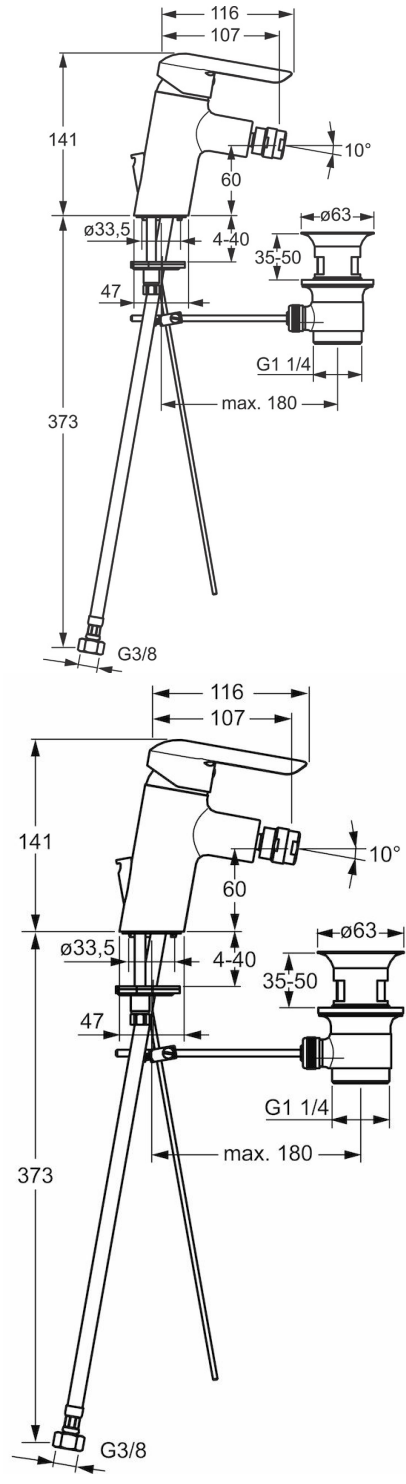

HANSAVANTIS
BIDETBATTERIE
52433273
EAN: 4015474254572

- Badezimmer
- Einhebelmischer
- Chrom
- PCA® konstante Durchflussleistung unabhängig vom Fließdruck, Kugelgelenk
- Hebel mit W+K-Kennzeichnung, Einhandbedienhebel/Griff
- Temperaturbegrenzer, Heißwassersperre einstellbar (nachrüstbar)
- ø 3.5 classic Steuerpatrone mit keramischen Dichtscheiben zur Wassermengen- und Temperatureinstellung
- Anschluss über flexible Druckschläuche DVGW W270 zugelassen
- Armaturenkörper aus entzinkungsbeständigem Messing (DZR), Rapid-Montagesystem

Technische Daten

Durchflusseigenschaften

Durchfluss bei 3 bar (mit Durchflussregler)

6.0 l/min

Technische Eigenschaften

DN-Größe (Nennmaß)
 Warmwasserversorgung
 Arbeitsdruck
 Anschlussgröße

DN15
max. +90°C
0.5-10 bar
G3/8

Vorschriften

EN Standard

EN 817

Typzulassungen

DVGW
 KIWA
 ABP
 SVGW
 ACS

NW-6506CN0319
K6116/06
P-IX 29260/IA
1104-5843
16 ACC NY 205

Ersatzteile

SP52433273

	Name	Art.-Nr.
1	Hebel	59914629
1	Hebel	59913840
1.1	Schraube, M5x8, SW2.5	59904755
1.3	Dekorkappe Grau	59912112
2	Abdeckkappe, 33 x 3 mm	59912504
3	Gegenmutter, M40x1, SW30	59913210
4	Kartusche, 3.5 Eco	59912324
4	Kartusche, 3.5 Classic	59913075
4.1	Temperaturanschlag	59912325
4.3	O-Ring, d 28.24x2.62	59912590
4.4	O-Ring, d 10.10x1.60	59905072
5.1	Zugstange mit Knopf	59913587
5.10	O-Ring, d 7.65x1.78	59902337
5.11	Dichtungen, 9.5 x 14.4 x 2	59912551
5.12	Befestigungsschraube, M8x1, L=140	59912474
5.2	Gelenkstück	59904624
5.3	Bodendichtung	59913653
5.5	Befestigungsplatte	59904765
5.6	Schraube, M8x1, SW13	59904766
5.7	Befestigungssatz	59912113
5.8	Anschlußschlauch	59913213
5.9	Anschlußschlauch, L=430, G3/8-M10x1	59912515
6	Luftsprudler, M24x1, 6 l/min	59913727
6.2	Perlator mit Kugelgelenk für Bidetarmatur	59910952
7	Ablaufgarnitur	59904620
7	Ablaufgarnitur, (2019-)	59914764
N.I.	Schlüssel, SW 30/34	59912108