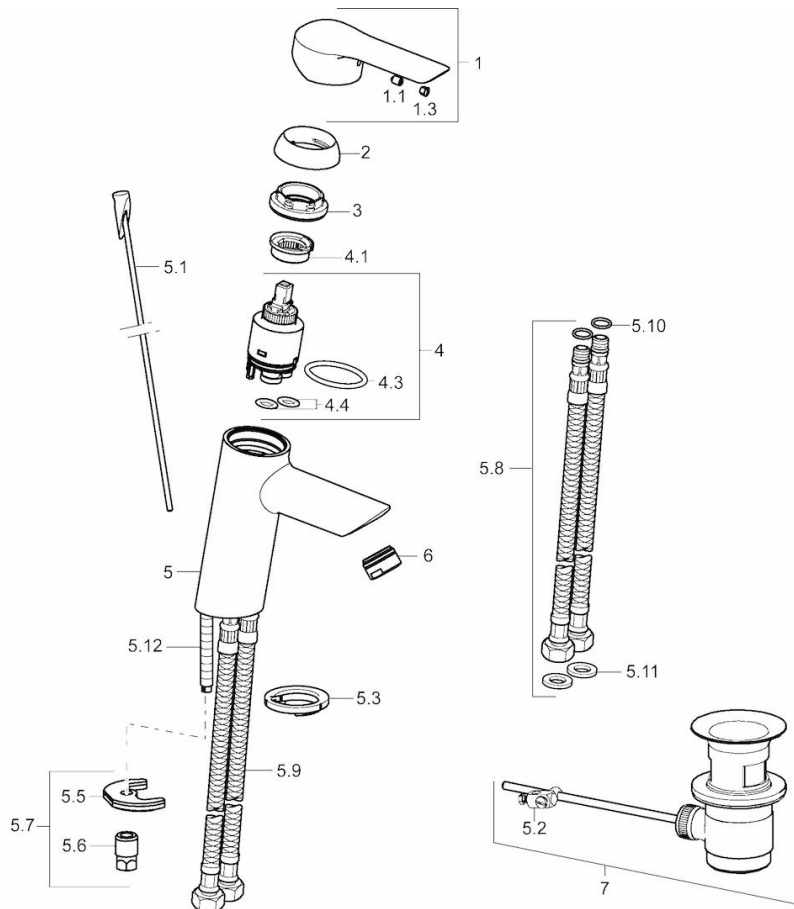

HANSAVANTIS

Style

WASCHTISCHBATTERIE

52562277

EAN: 4015474257146

- Badezimmer
- Einhebelmischer
- Chrom
- Feststehender Auslauf
- PCA® konstante Durchflussleistung unabhängig vom Fließdruck
- Hebel mit W+K-Kennzeichnung, Pinhebel, Einhandbedienhebel/Griff
- Ablaufgarnitur mit Zugstange
- Temperaturbegrenzer, Heißwassersperre einstellbar (nachrüstbar)
- ø 3.5 classic Steuerpatrone mit keramischen Dichtscheiben zur Wassermengen- und Temperatureinstellung
- Anschluss über flexible Druckschläuche DVGW W270 zugelassen
- Armaturenkörper aus entzinkungsbeständigem Messing (DZR), Rapid-Montagesystem

Technische Daten

Durchflusseigenschaften

Durchfluss bei 3 bar (mit Durchflussregler)

6.0 l/min

Technische Eigenschaften

DN-Größe (Nennmaß)
Warmwasserversorgung
Arbeitsdruck
Anschlussgröße

DN15
max. +80°C
0.5-10 bar
G3/8

Vorschriften

EN Standard

EN 817

Typzulassungen

DVGW
KIWA
ABP
SVGW
ACS

NW-6506CN0319
K6116/06
P-IX 29260/IA
1104-5843
16 ACC NY 205

Ersatzteile

SP52562273

	Name	Art.-Nr.
1	Hebel	59914629
1	Hebel	59913840
1.1	Schraube, M5x8, SW2.5	59904755
1.3	Dekorkappe Grau	59912112
2	Abdeckkappe, 33 x 3 mm	59912504
3	Gegenmutter, M40x1, SW30	59913210
4	Kartusche, 3.5 Classic	59913075
4	Kartusche, 3.5 Eco	59912324
4.1	Temperaturanschlag	59912325
4.3	O-Ring, d 28.24x2.62	59912590
4.4	O-Ring, d 10.10x1.60	59905072
5.1	Zugstange mit Knopf	59913587
5.10	O-Ring, d 7.65x1.78	59902337
5.11	Dichtungen, 9.5 x 14.4 x 2	59912551
5.12	Befestigungsschraube, M8x1, L=140	59912474
5.2	Gelenkstück	59904624
5.3	Bodendichtung	59913653
5.5	Befestigungsplatte	59904765
5.6	Schraube, M8x1, SW13	59904766
5.7	Befestigungssatz	59912113
5.8	Anschlußschlauch	59913213
5.9	Anschlußschlauch, L=430, G3/8-M10x1	59912515
6	Luftsprudler, M24x1, 6 l/min	59913727
7	Ablaufgarnitur, (2019-)	59914764
7	Ablaufgarnitur	59904620
N.I.	Schlüssel, SW 30/34	59912108