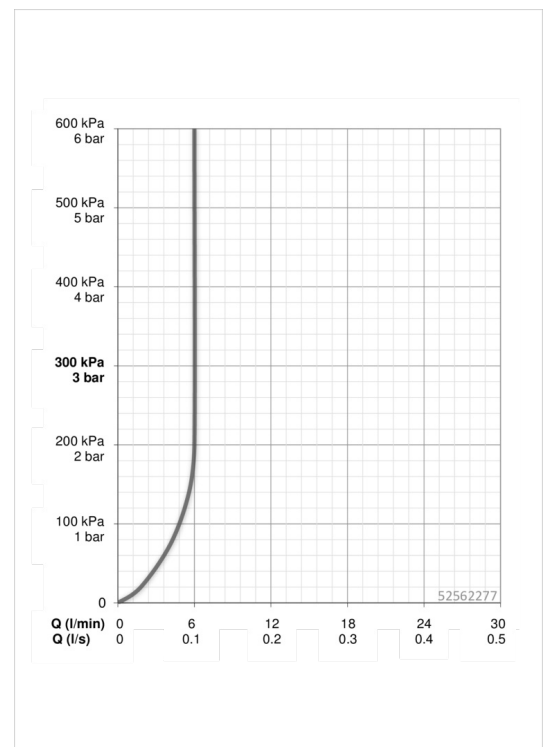

Typzulassungen

DVGW
KIWA
ABP
SVGW
ACS

NW-6506CN0319
K6116/06
P-IX 29260/IA
1104-5843
16 ACC NY 205