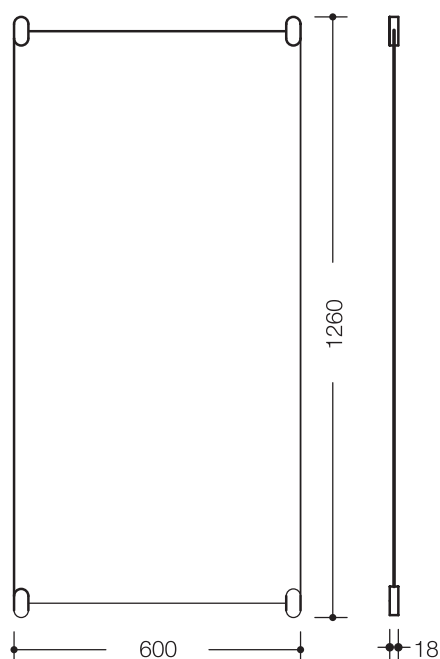

Abmessungen in mm

Farben

Polyamid

Alternative Farben

Polyamid, matt

Technische Änderungen vorbehalten, 14.08.2019

HEWI Heinrich Wilke GmbH
Postfach 1260
D-34442 Bad Arolsen

Telefon: +49 5691 82-0
Telefax: +49 5691 82-319

info@hewi.de
www.hewi.com