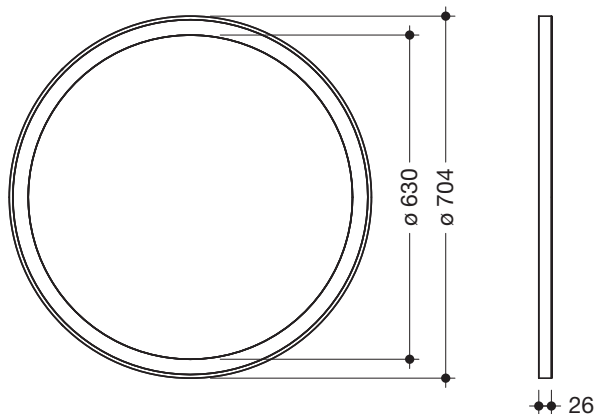

LED Lichtspiegel 950.01.30101

- runder beleuchteter Spiegel im Durchmesser 700 mm
- umlaufend satinierter Spiegelrand mit LED-Hinterleuchtung
- hochwertige Flex-LED 12 V, ca. 10 Watt
- warmweißes Licht, ca. 3000 Kelvin
- LED und Schaltnetzteil geschützt durch umlaufenden Rahmen aus Metall, silber lackiert
- Direktanbindung 200-240 V
- Schutzklasse I, Schutzgrad IP44
- CE-Kennzeichnung nach EMV 2004/108/EV
- Energieeffizienzklasse A++, A+, A nach Verordnung (EU) 874/2012
- verdeckte Befestigung
- Spiegel Durchmesser 700 mm, 26 mm tief
- Spiegelfläche Durchmesser 630 mm
- Spiegel aus hochwertigem Floatglas, Spiegelstärke 4 mm

Abmessungen in mm

Technische Änderungen vorbehalten, 15.08.2019