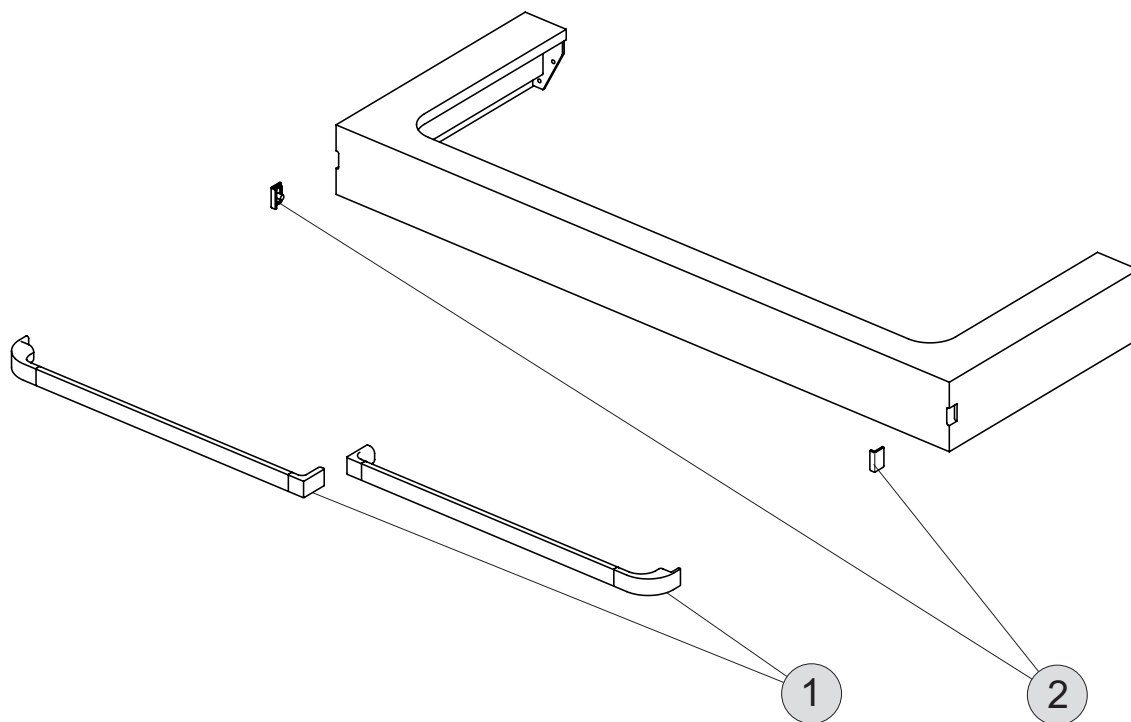

Baujahr: März 2015

Abbildung: R4313..

Oberflächen

- WG Hochglanz weiß lackiert
- FA Hochglanz hellgrau lackiert
- FC Hochglanz hellbraun lackiert
- FF Pinie hell Dekor
- FE Eiche grau Dekor

Produkt

| Produkt | Artikel-Nr. | B x T x H mm |
|------------------------|-------------|------------------|
| Konsolenträger 1200 mm | R4313.. | 1197 x 440 x 120 |
| Konsolenträger 1000 mm | R4312.. | 997 x 440 x 120 |
| Konsolenträger 800 mm | R4311.. | 797 x 440 x 120 |
| Konsolenträger 600 mm | R4310.. | 597 x 440 x 120 |

Abbildung: R4313..

| Pos. | Bezeichnung | Ersatzteil-Bestell-Nummer | Liefermenge |
|------|--|-------------------------------------|-------------------------|
| 1 | Möbelgriff 1200 mm Chrom (R4313..) Möbelgriff 1200 mm Hochglanz weiss (R4313..) | R4 361 AA R4 361 WG | 1 St. 1 St. |
| 1 | Möbelgriff 1000 mm Chrom (R4312..) Möbelgriff 1000 mm Hochglanz weiss (R4312..) | R4 360 AA R4 360 WG | 1 St. 1 St. |
| 1 | Möbelgriff 800 mm Chrom (R4311..) Möbelgriff 800 mm Hochglanz weiss (R4311..) | R4 359 AA R4 359 WG | 1 St. 1 St. |
| 1 | Möbelgriff 600 mm Chrom (R4310..) Möbelgriff 600 mm Hochglanz weiss (R4310..) | R4 358 AA R4 358 WG | 1 St. 1 St. |
| 2 | Abdeckkappe für Griffloch (Hochglanz hellgrau lackiert) (für FA + FE) Abdeckkappe für Griffloch (Hochglanz hellbraun lackiert) (für FC + FF) Abdeckkappe für Griffloch (Hochglanz weiß lackiert) | RV 111 FA RV 111 FC RV 111 WG | 2 St. 2 St. 2 St. |