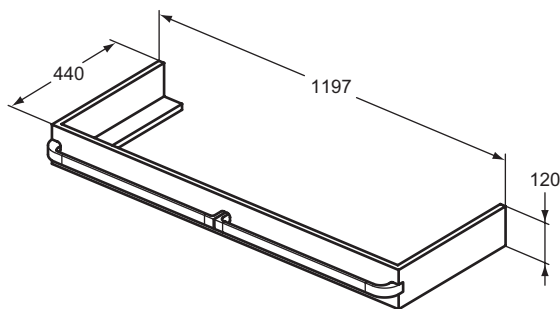

Baujahr: März 2015

Abbildung: R4313..

Oberflächen

- WG Hochglanz weiß lackiert
- FA Hochglanz hellgrau lackiert
- FC Hochglanz hellbraun lackiert
- FF Pinie hell Dekor
- FE Eiche grau Dekor

Produkt

| Produkt | Artikel-Nr. | B x T x H mm |
|------------------------|-------------|------------------|
| Konsolenträger 1200 mm | R4313.. | 1197 x 440 x 120 |
| Konsolenträger 1000 mm | R4312.. | 997 x 440 x 120 |
| Konsolenträger 800 mm | R4311.. | 797 x 440 x 120 |
| Konsolenträger 600 mm | R4310.. | 597 x 440 x 120 |