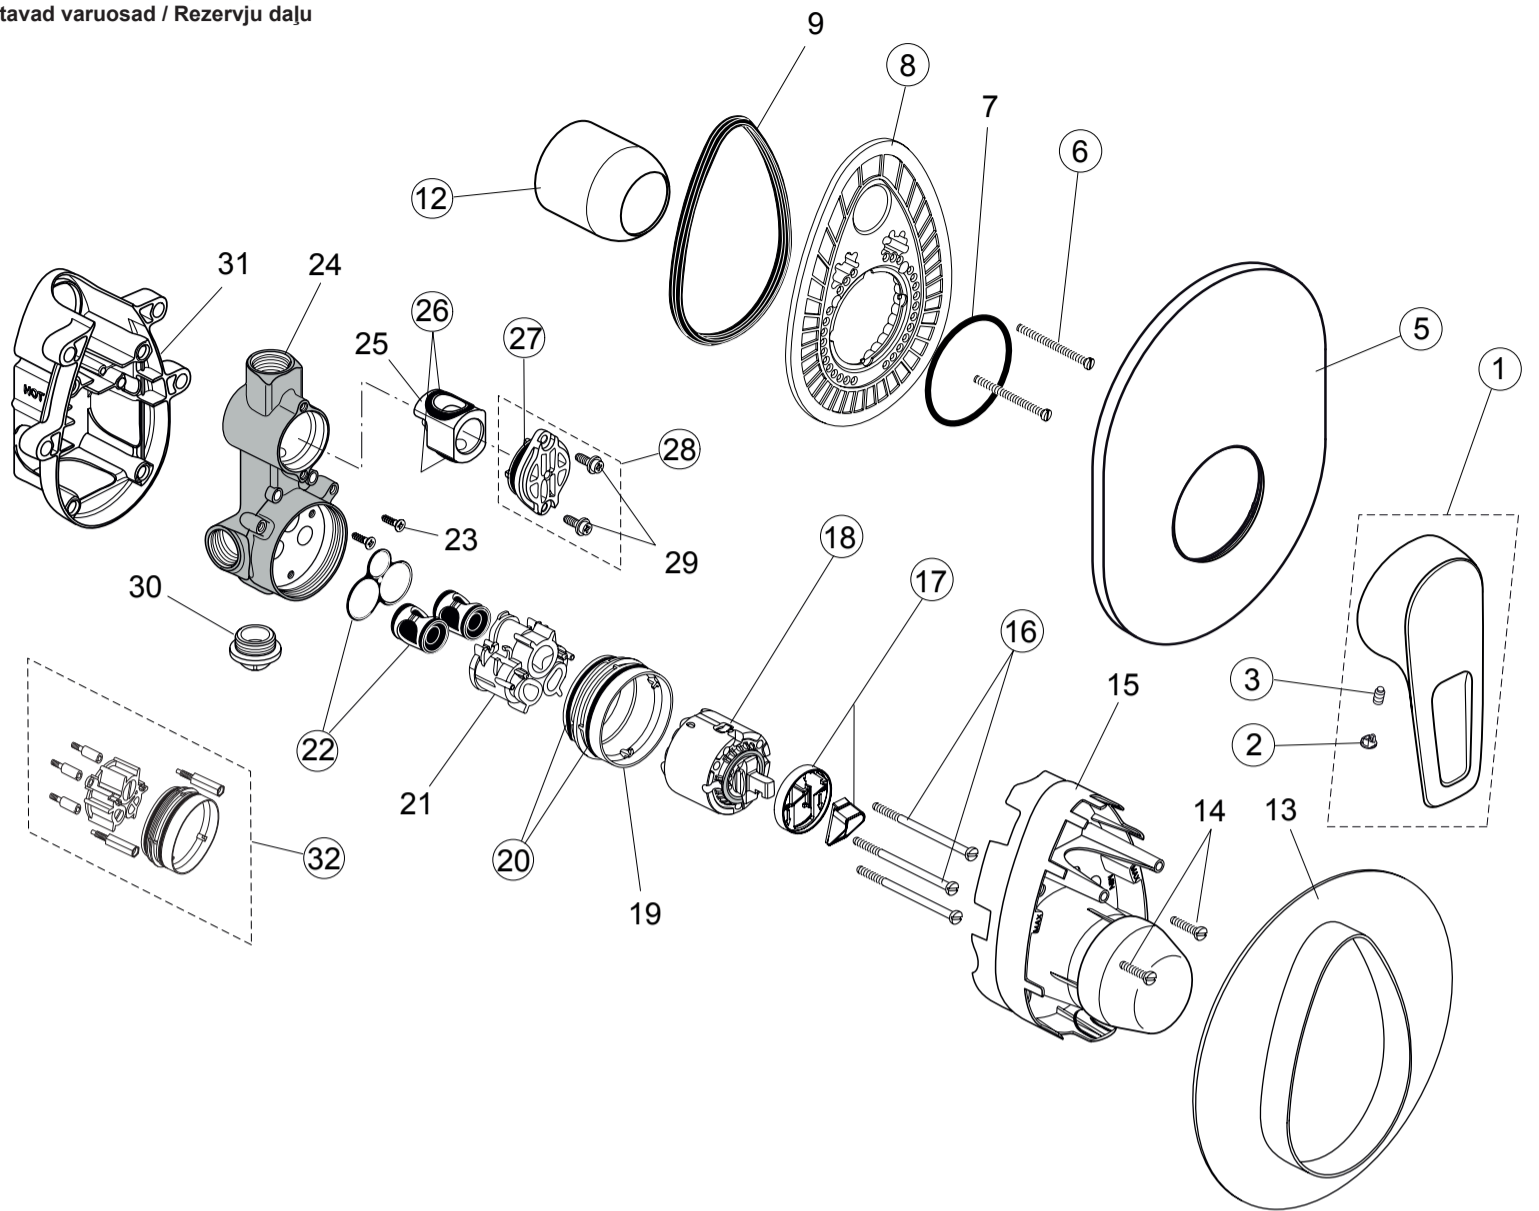

- 1 A 963 227 AA
- 2 A 963 309 NU
- 3 B 960 473 AA
- 5 B 960 361 AA
- 6 A 963 176 NU
- 8 A 963 447 NU
- 12 A 963 571 AA
- 16 A 963 783 NU
- 17 A 860 700 NU
- 18 A 960 500 NU
- 20 A 963 526 NU
- 22 A 963 524 NU
- 26 A 963 523 NU
- 27 A 961 667 NU
- 28 A 963 412 NU
- 32 A 963 541 NU

Pressure 0,3 MPa 3 bar	Temperature °C	Symbol	0	1	2	3	4	5	6	7	8	9
			°C	°C	°C	°C	°C	°C	°C	°C	°C	°C
50°C	16°C	❄️	49,5	49,5	48	46	42,5	41	37	33,5	31	28
65°C	16°C		65	65	63,5	60,5	57	53,5	49	44,5	39	34,5
81°C	16°C		81	81	78,5	73	69	63,5	56	49	42,5	36

P	bar	MAX. 10	5		Q (3 bar)
T	°C	MAX. 80	65		
					I/min
					20,5