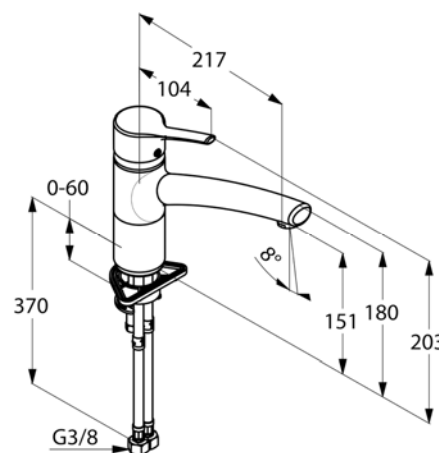

Produkt: **KLUDI TRENDO Spültisch Einhandmischer DN 15**

Artikel-Nr.: **33574..75**

**Artikeltext**

Spültisch-Einhandmischer DN 15  
 Einlochmontage  
 geschlossener Hebel  
 Keramik-Kartusche mit Heißwasserbegrenzung  
 Strahlregler M 24 x 1  
 Durchflussklasse A  
 schwenkbarer Auslauf (360°)  
 flexible Anschlüsse G 3/8  
 Schnell-Montagesystem

Oberfläche:  
 05 chrom  
 96 edelstahlfinish

**Produktabbildung**

**Ausschreibungstext**

Einlochspültischarmatur, Hersteller KLUDI GmbH & Co KG  
 KLUDI TRENDO Art. Nr. 33574..75  
 Ausführung wie folgt: Spültisch-Einhandmischer DN 15 / PN 10 mit schwenkbarem Auslauf (360°), aus Messing, Oberfläche wahlweise: 05 = chrom / 96 = edelstahlfinish, geschlossener Hebel aus Metall, Keramik Kartusche K-35 mit Heißwasserbegrenzung, mit Strahlregler M 24 x 1, Durchflussmenge 12 l/min bei 3,0 bar, flexible Anschlüsse G 3/8 mit Metallummantelung mit DVGW / W270 Zulassung, Schnell-Montagesystem  
 Abmessungen: Höhe gesamt: 203 mm, Auslaufhöhe: 151/180 mm, Ausladung: 217 mm, Hebellänge: 104 mm

**Maßzeichnung**

**Durchflussdiagramm**