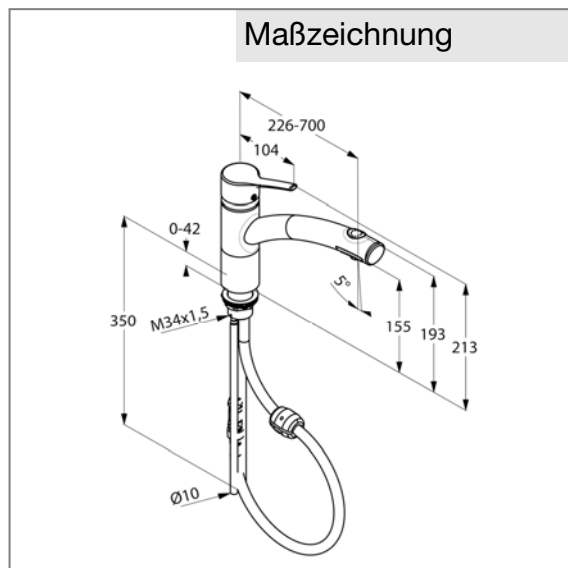

Produkt: **KLUDI TRENDO Spültisch-Einhandmischer DN 15**

Artikel-Nr.: **33581..75**

Artikeltext

Spültisch-Einhandmischer DN 15
 Einlochmontage
 geschlossener Hebel
 Keramik-Kartusche mit Heißwasserbegrenzung
 Strahlregler M 16,5 x 1
 Durchflussklasse Z
 schwenkbare (110°), herausziehbare Geschirrbrause
 autom. Umstellung: Brause/Strahl
 eigensicher gegen Rückfließen
 Kupferrohre Ø 10 mm
 Schaftbefestigung

Oberfläche:
 05 chrom
 96 edelstahlfinish

Produktabbildung

Ausschreibungstext

Einlocharmatur, Hersteller KLUDI GmbH & Co KG
 KLUDI TRENDO Art. Nr. 33581..75

Ausführung wie folgt: Spültisch-Einhandmischer DN 15 / PN 10 mit schwenkbaren (110°) und herausziehbaren (max. 700 mm) Geschirrbrause, aus Messing, Oberfläche wahlweise: 05 = chrom / 96 = edelstahlfinish, geschlossener Hebel aus Metall, Keramik Kartusche K-35 mit Heißwasserbegrenzung, mit Strahlregler M 16,5 x 1, Durchflussmenge 7 l/min bei 3,0 bar, mit Armaturen-Anschlusskupferrohren Ø 10 mm Länge in mm 350, mit Kunststoffschlauch mit Metallummantelung mit W270/ KTW M 15 x 1 x 1500 mm mit Gegengewicht, mit automatisch umstellbaren Brause aus Kunststoff, eigensicher gegen Rückfließen DIN EN 1717, mit Schaftbefestigung, Abmessungen: Höhe gesamt: 213 mm, Auslaufhöhe: 155/193 mm, Ausladung: 226-700 mm, Hebellänge: 104 mm

Maßzeichnung

Durchflussdiagramm