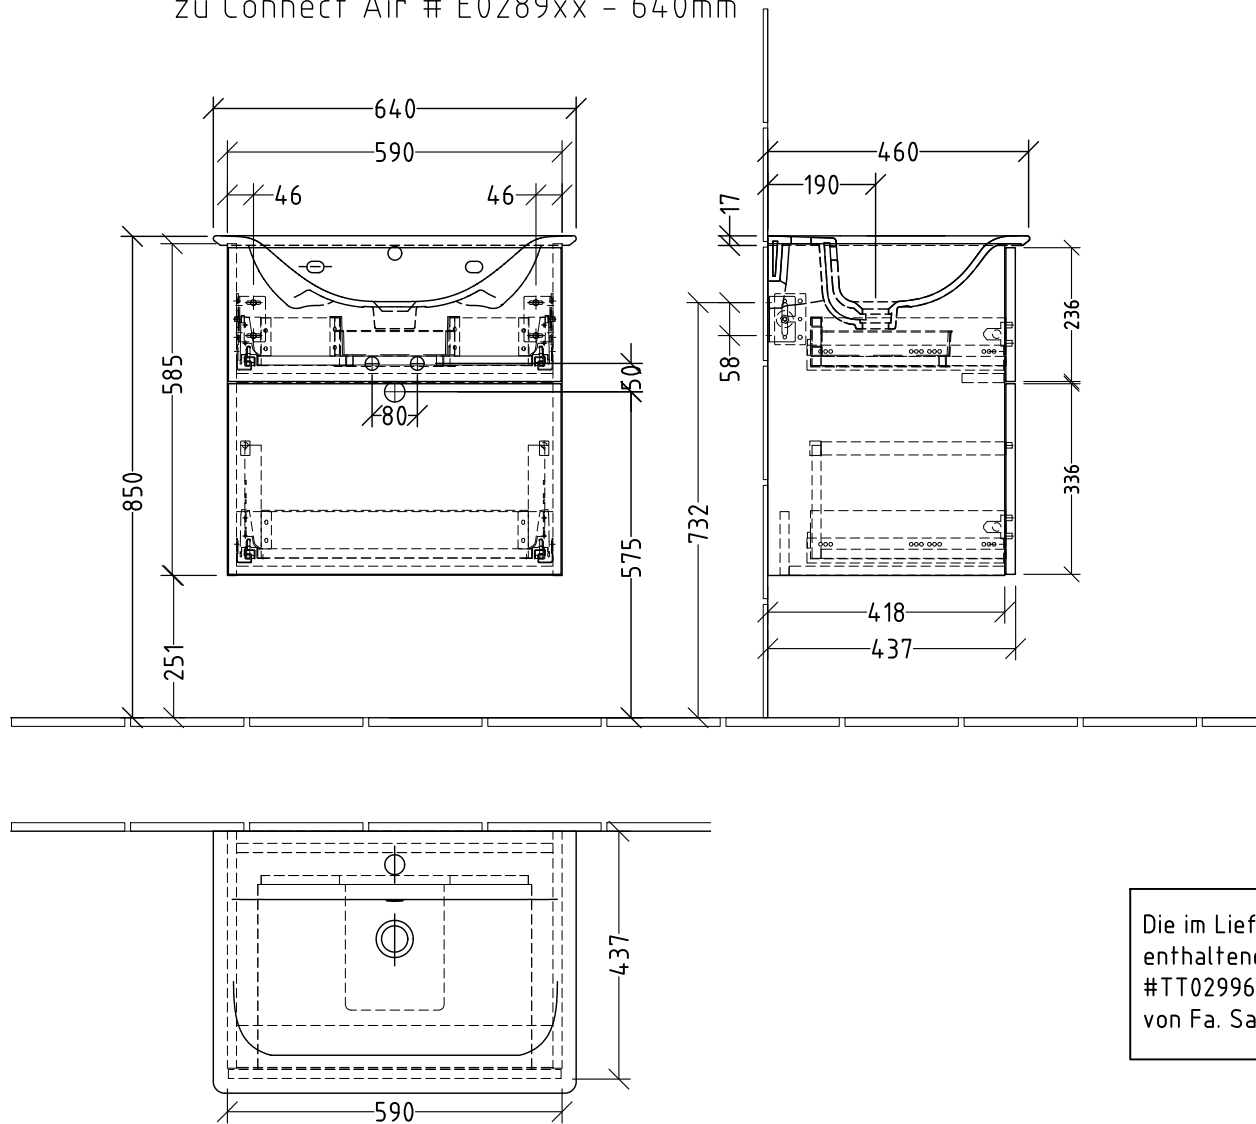

3T641\_\_\_\_\_

zu Connect Air # E0289xx - 640mm

Siphonangaben  
vom Hersteller

Die im Lieferumfang des Keramikbecken  
enthaltene "Gummidichtung für Möbel"  
#TT0299600 ist nicht für den Unterbau  
von Fa. Sanipa vorgesehen!

**SANIPA**  
Willeberg & Berndt Group

Montagezeichnung  
**3way - SM, SF**

Zeichner  
**SKJ**  
Datum  
29.04.2020

Alle Angaben in mm - Technische Änderungen vorbehalten.  
Diese Zeichnung ist unser geistiges Eigentum und darf ohne unsere  
Genehmigung nicht kopiert oder Dritten zugänglich gemacht werden.