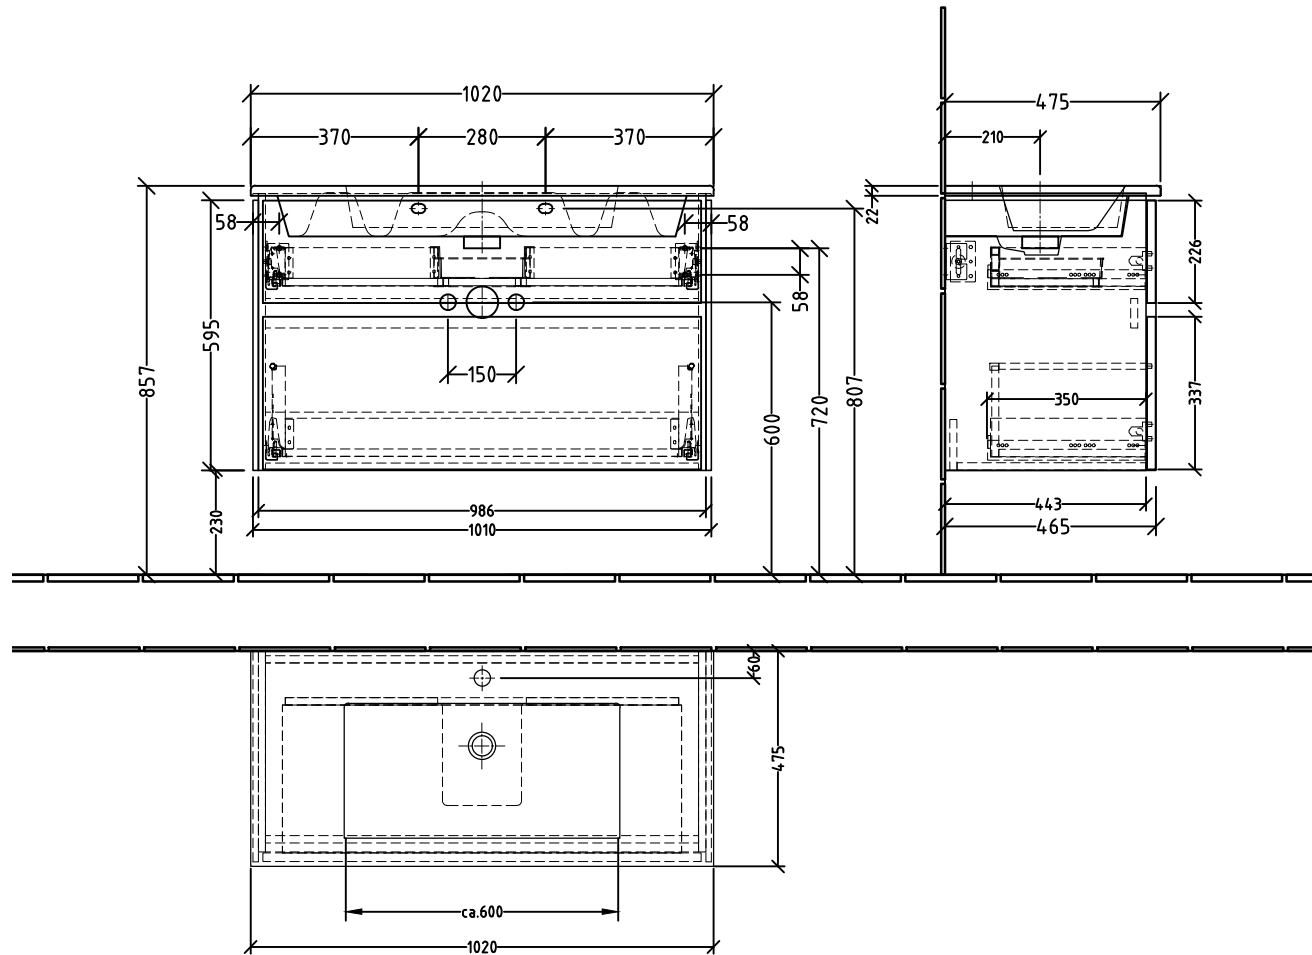

SL202

SANIPA
Villeroy & Boch Group

Montagezeichnung
Twiga - SL

Zeichner
GA
Datum
27.02.2019

Alle Angaben in mm - Technische Änderungen vorbehalten.
Diese Zeichnung ist unser geistiges Eigentum und darf ohne unsere
Genehmigung nicht kopiert oder Dritten zugänglich gemacht werden.